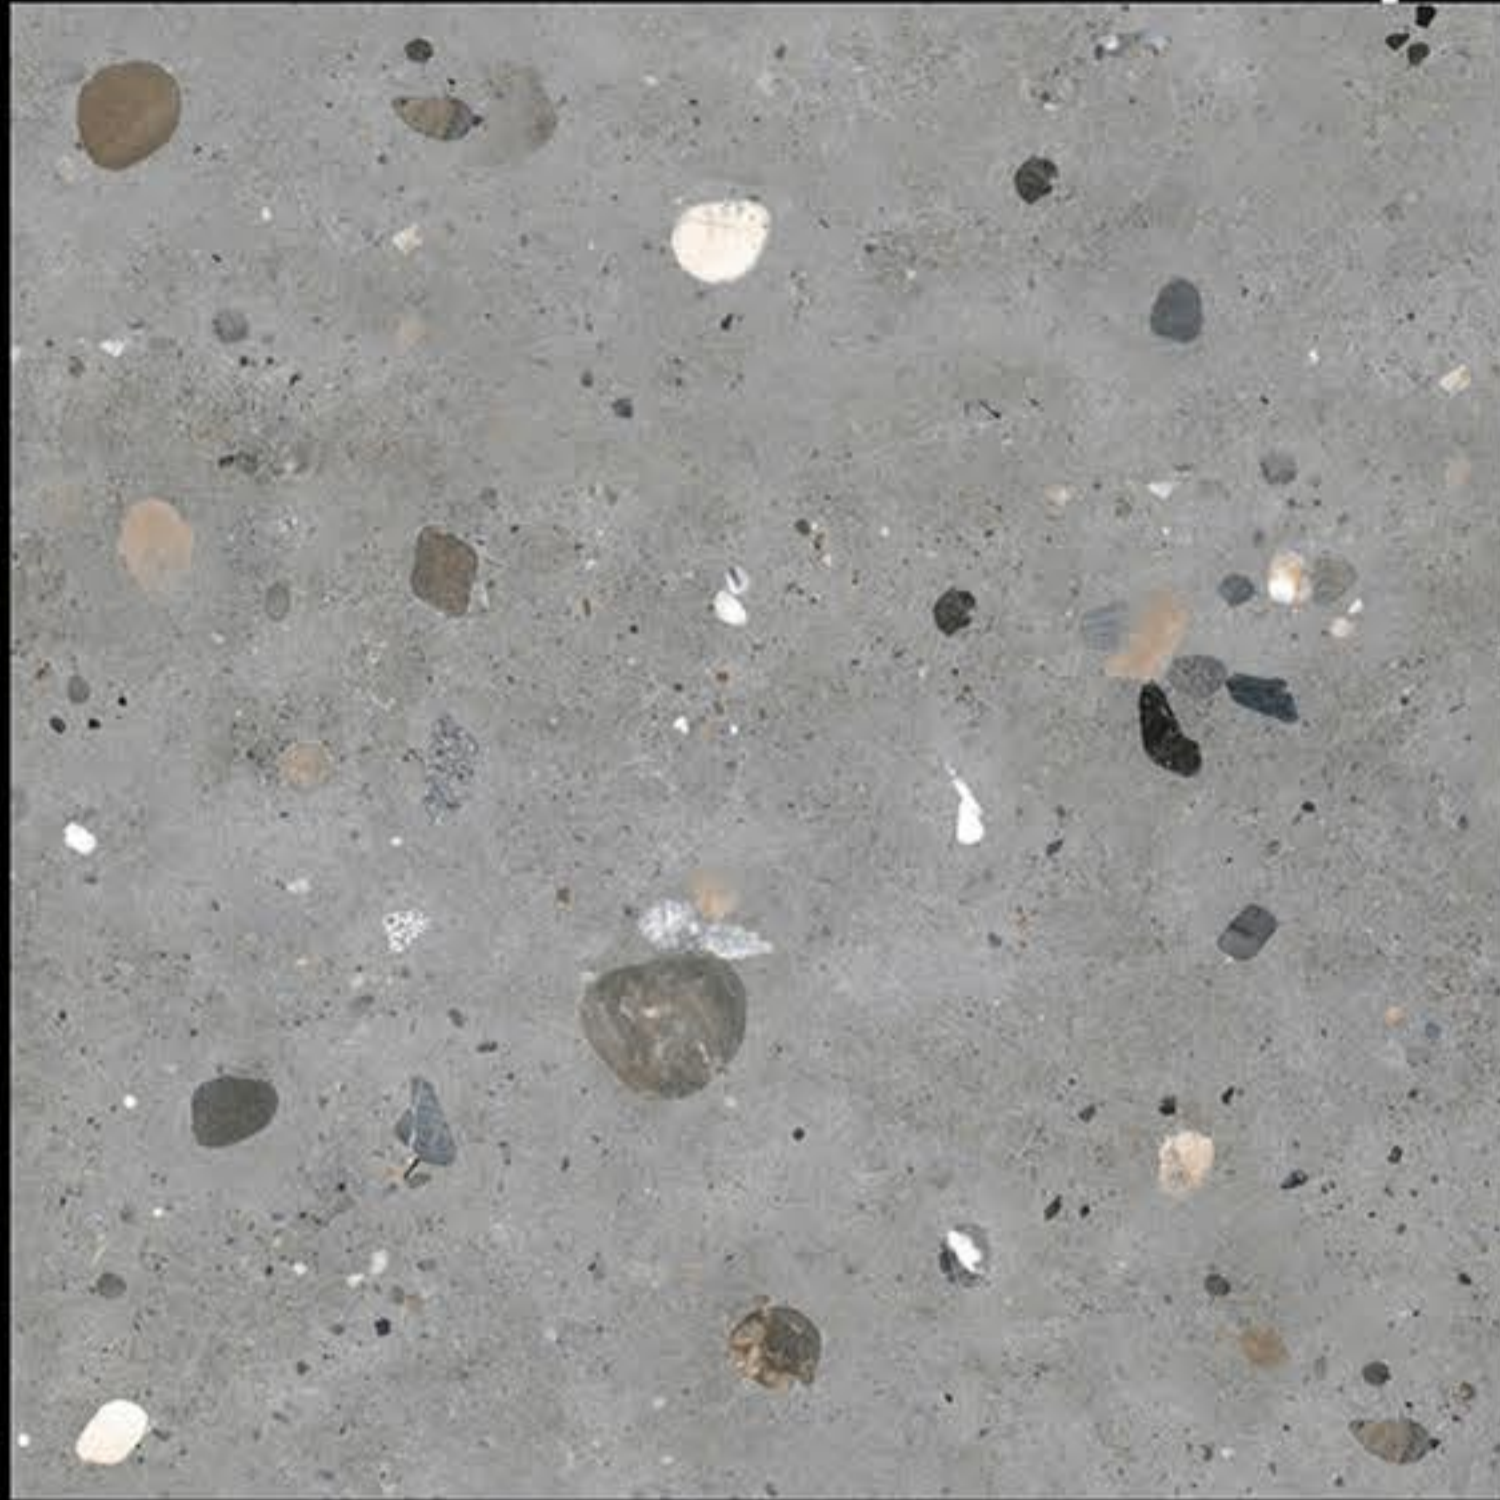

WHITE BODY
PORCELINE TILE

9007

ModernCollection

Matt Finish
Terrazzo *Series*

600X
600 mm

WHITE BODY
PORCELINE TILE

9008

ModernCollection