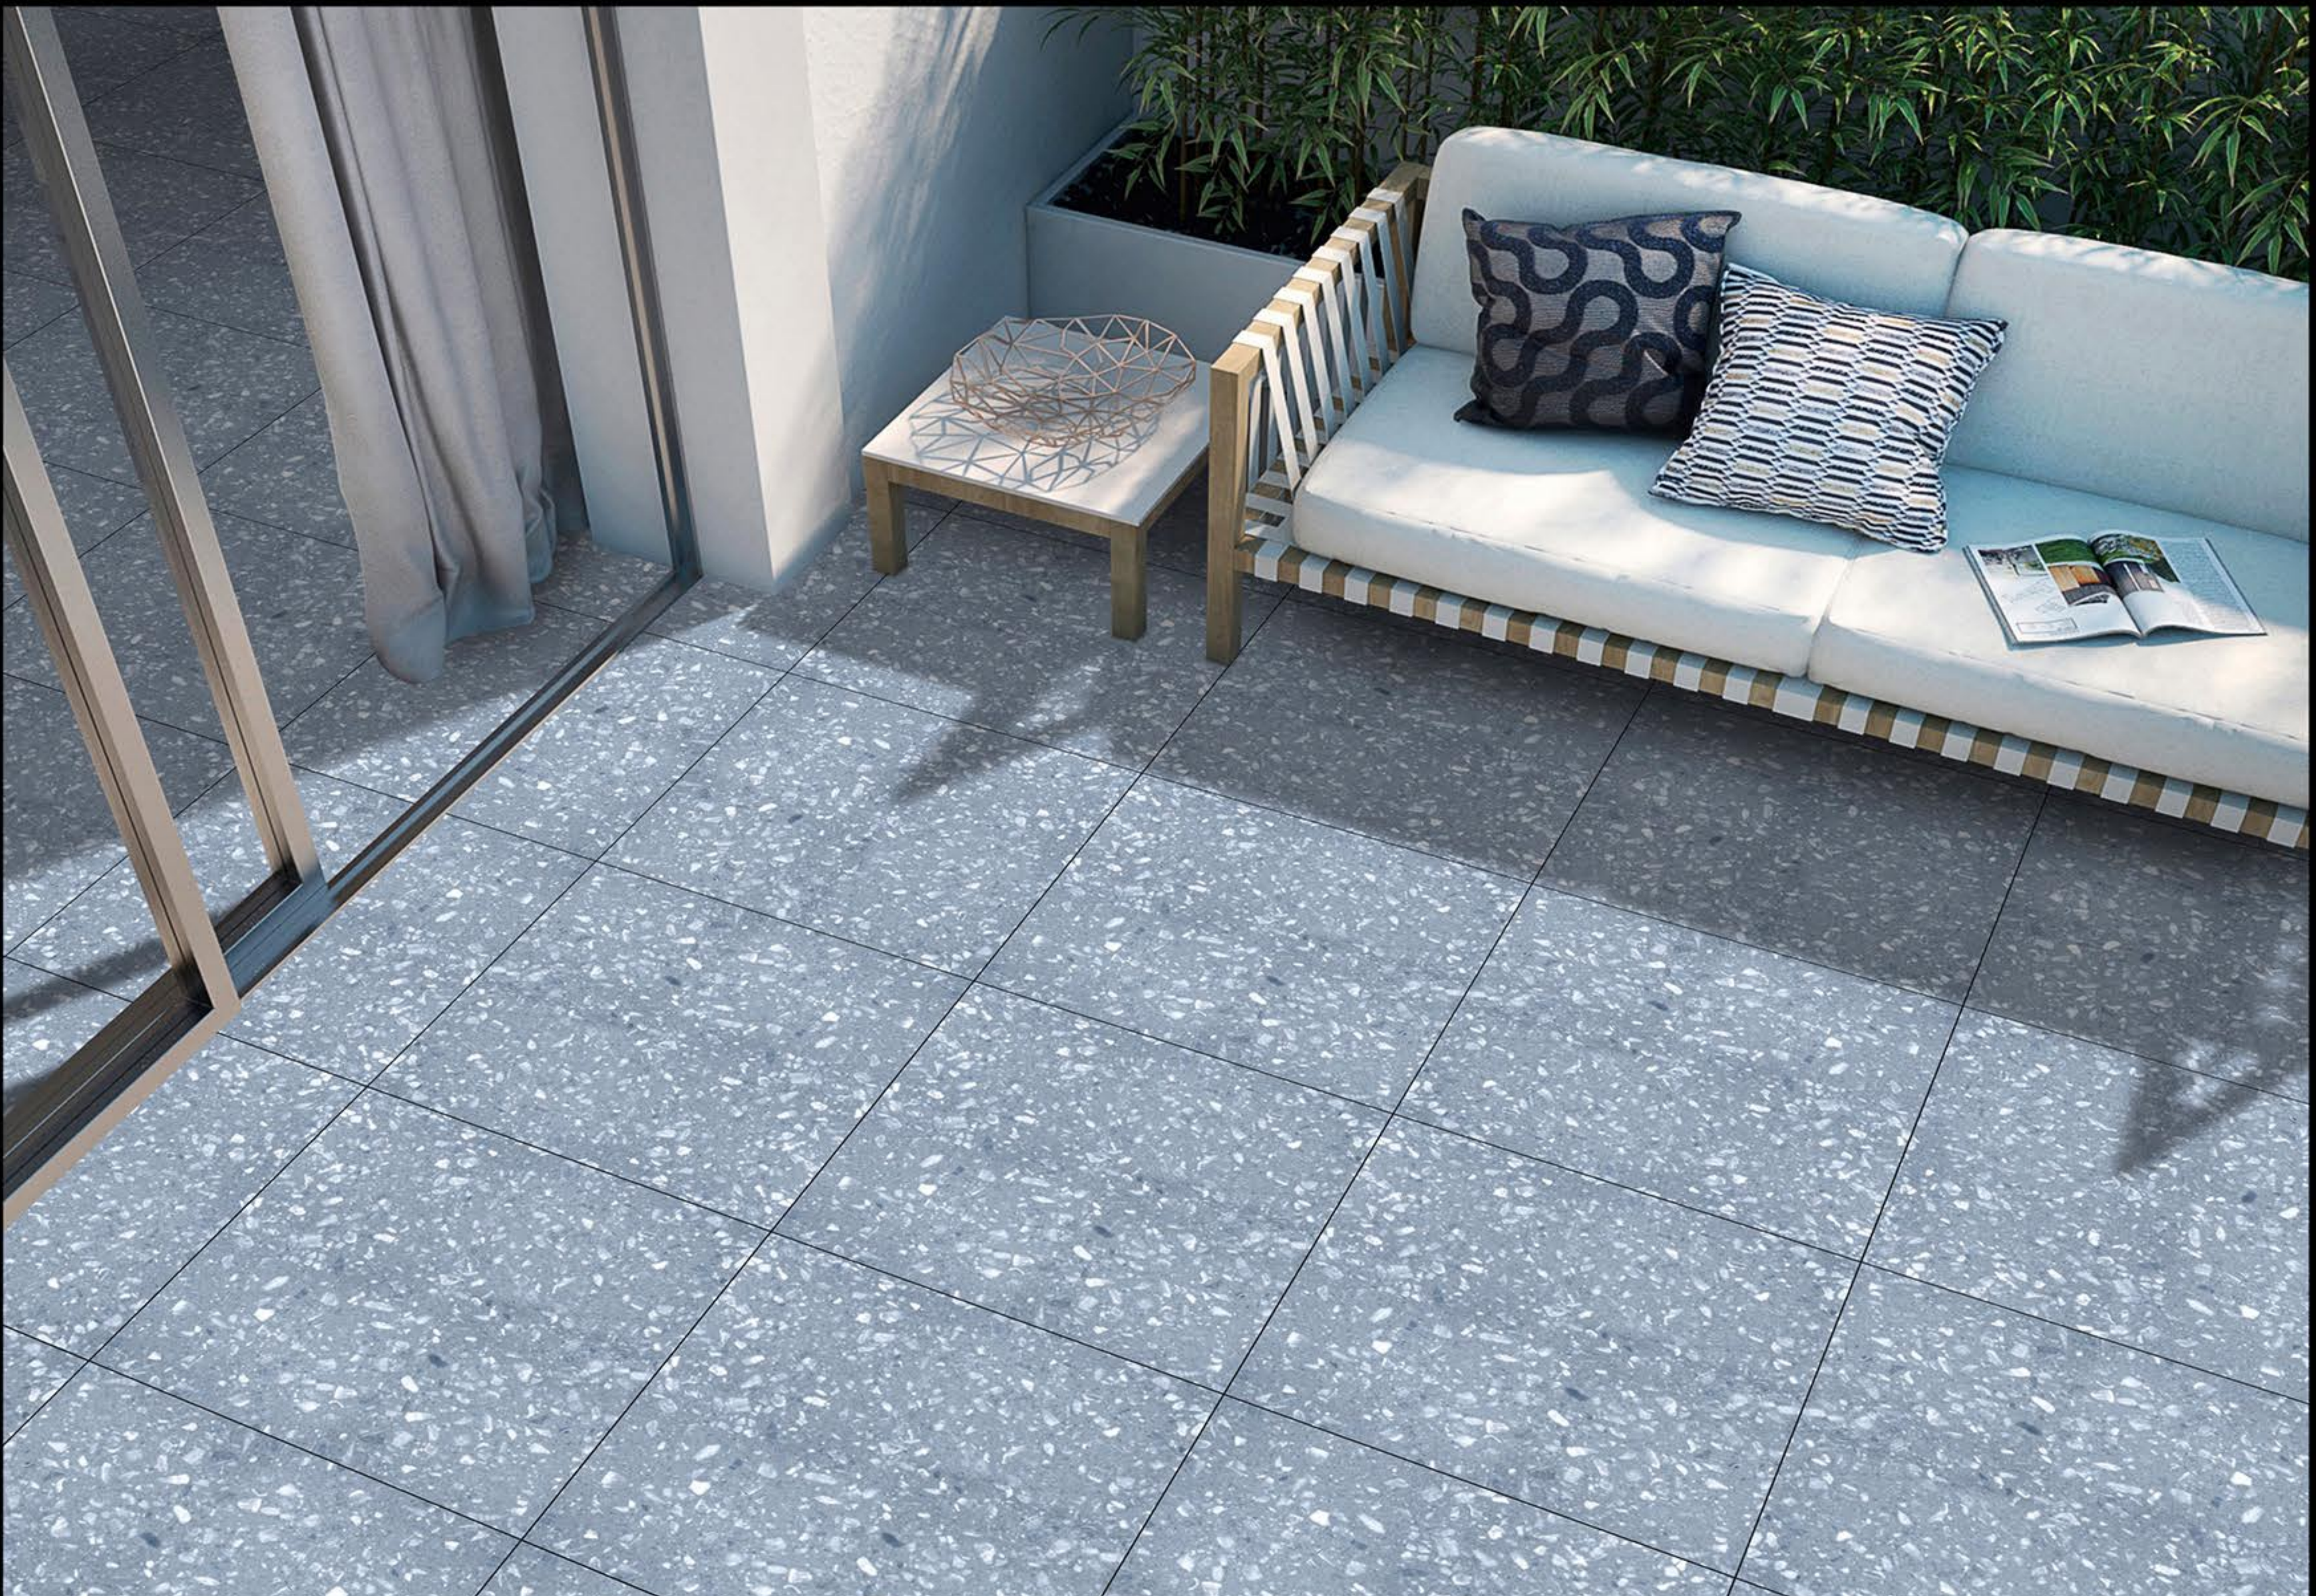

WHITE BODY
PORCELINE TILE

9013

ModernCollection