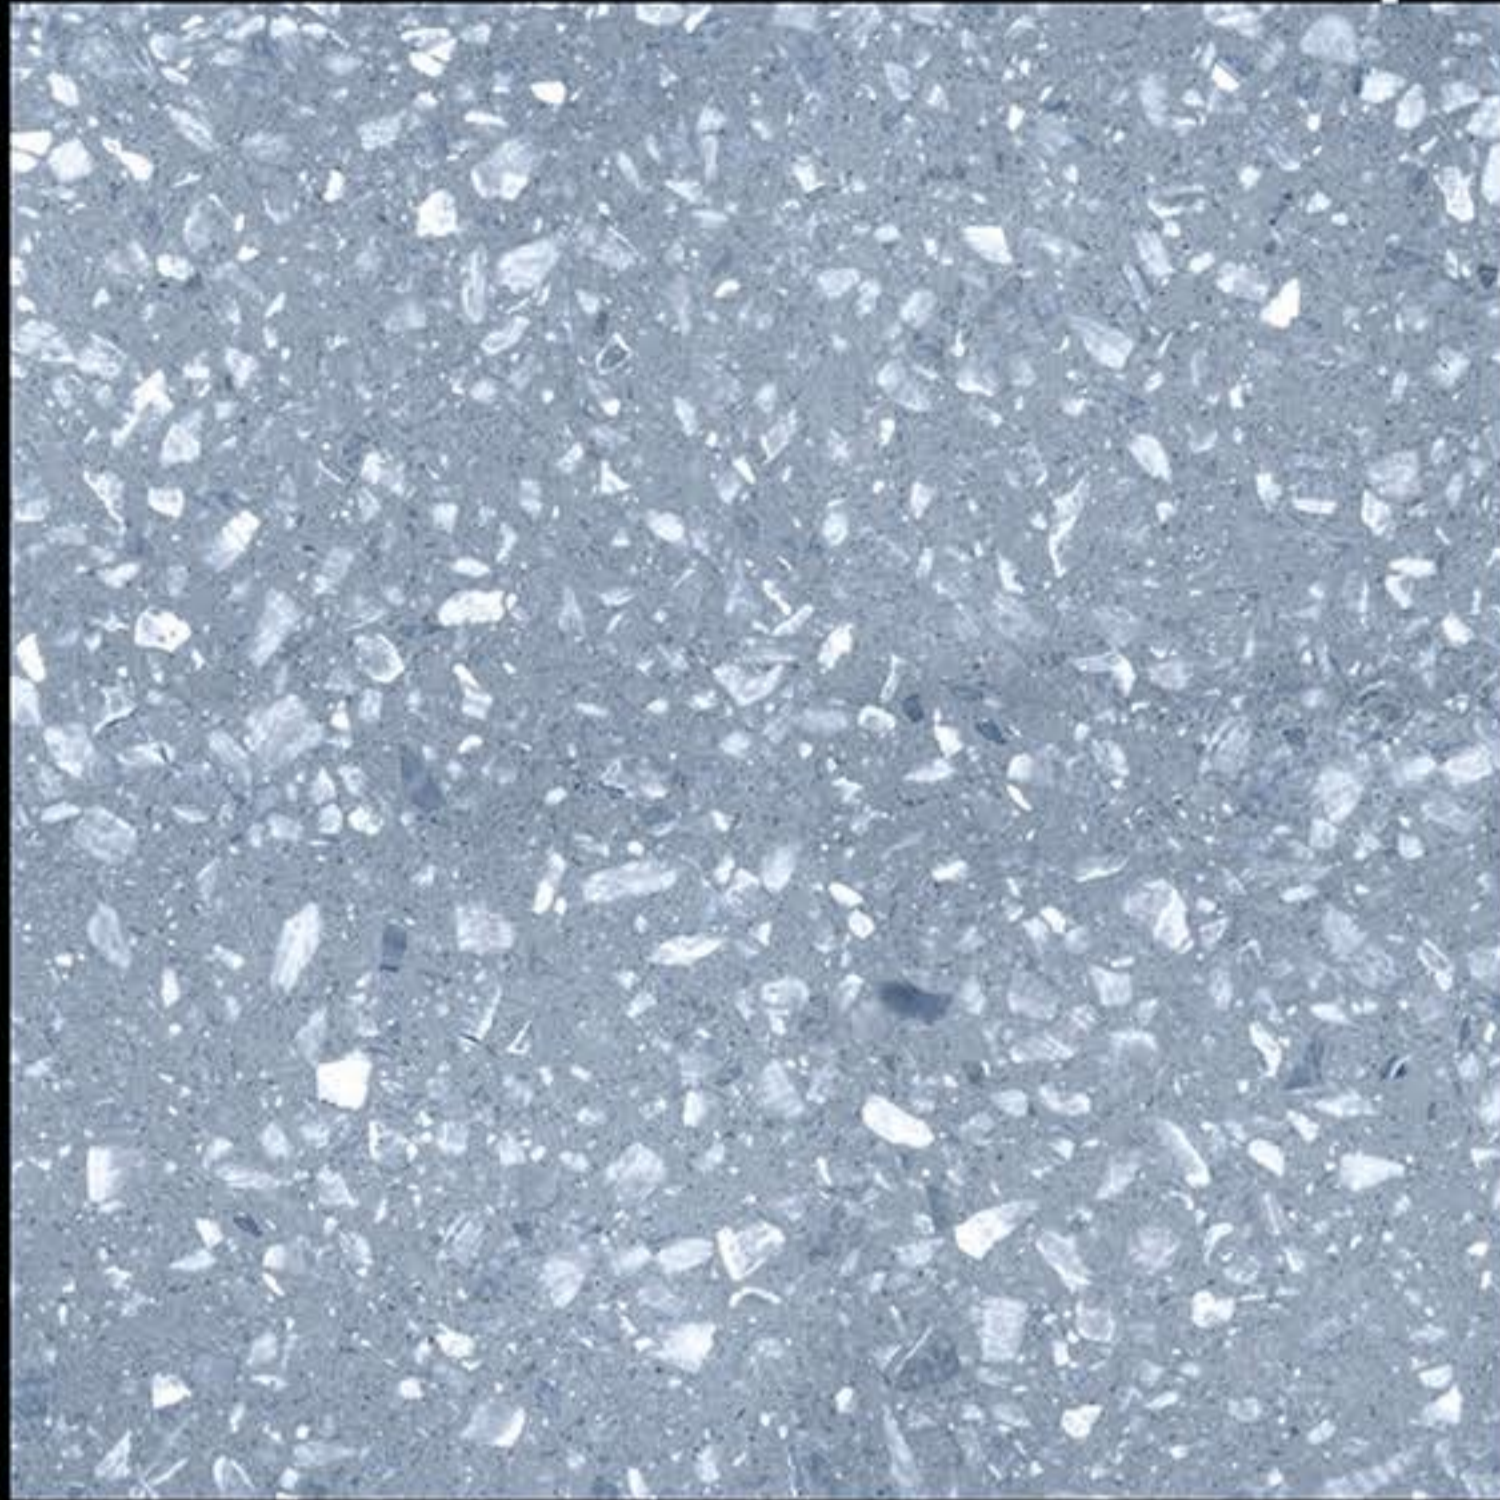

Matt Finish
Terrazzo *Series*

600X
600 mm

WHITE BODY
PORCELINE TILE

9010

ModernCollection

Matt Finish
Terrazzo *Series*

600X
600 mm

WHITE BODY
PORCELINE TILE