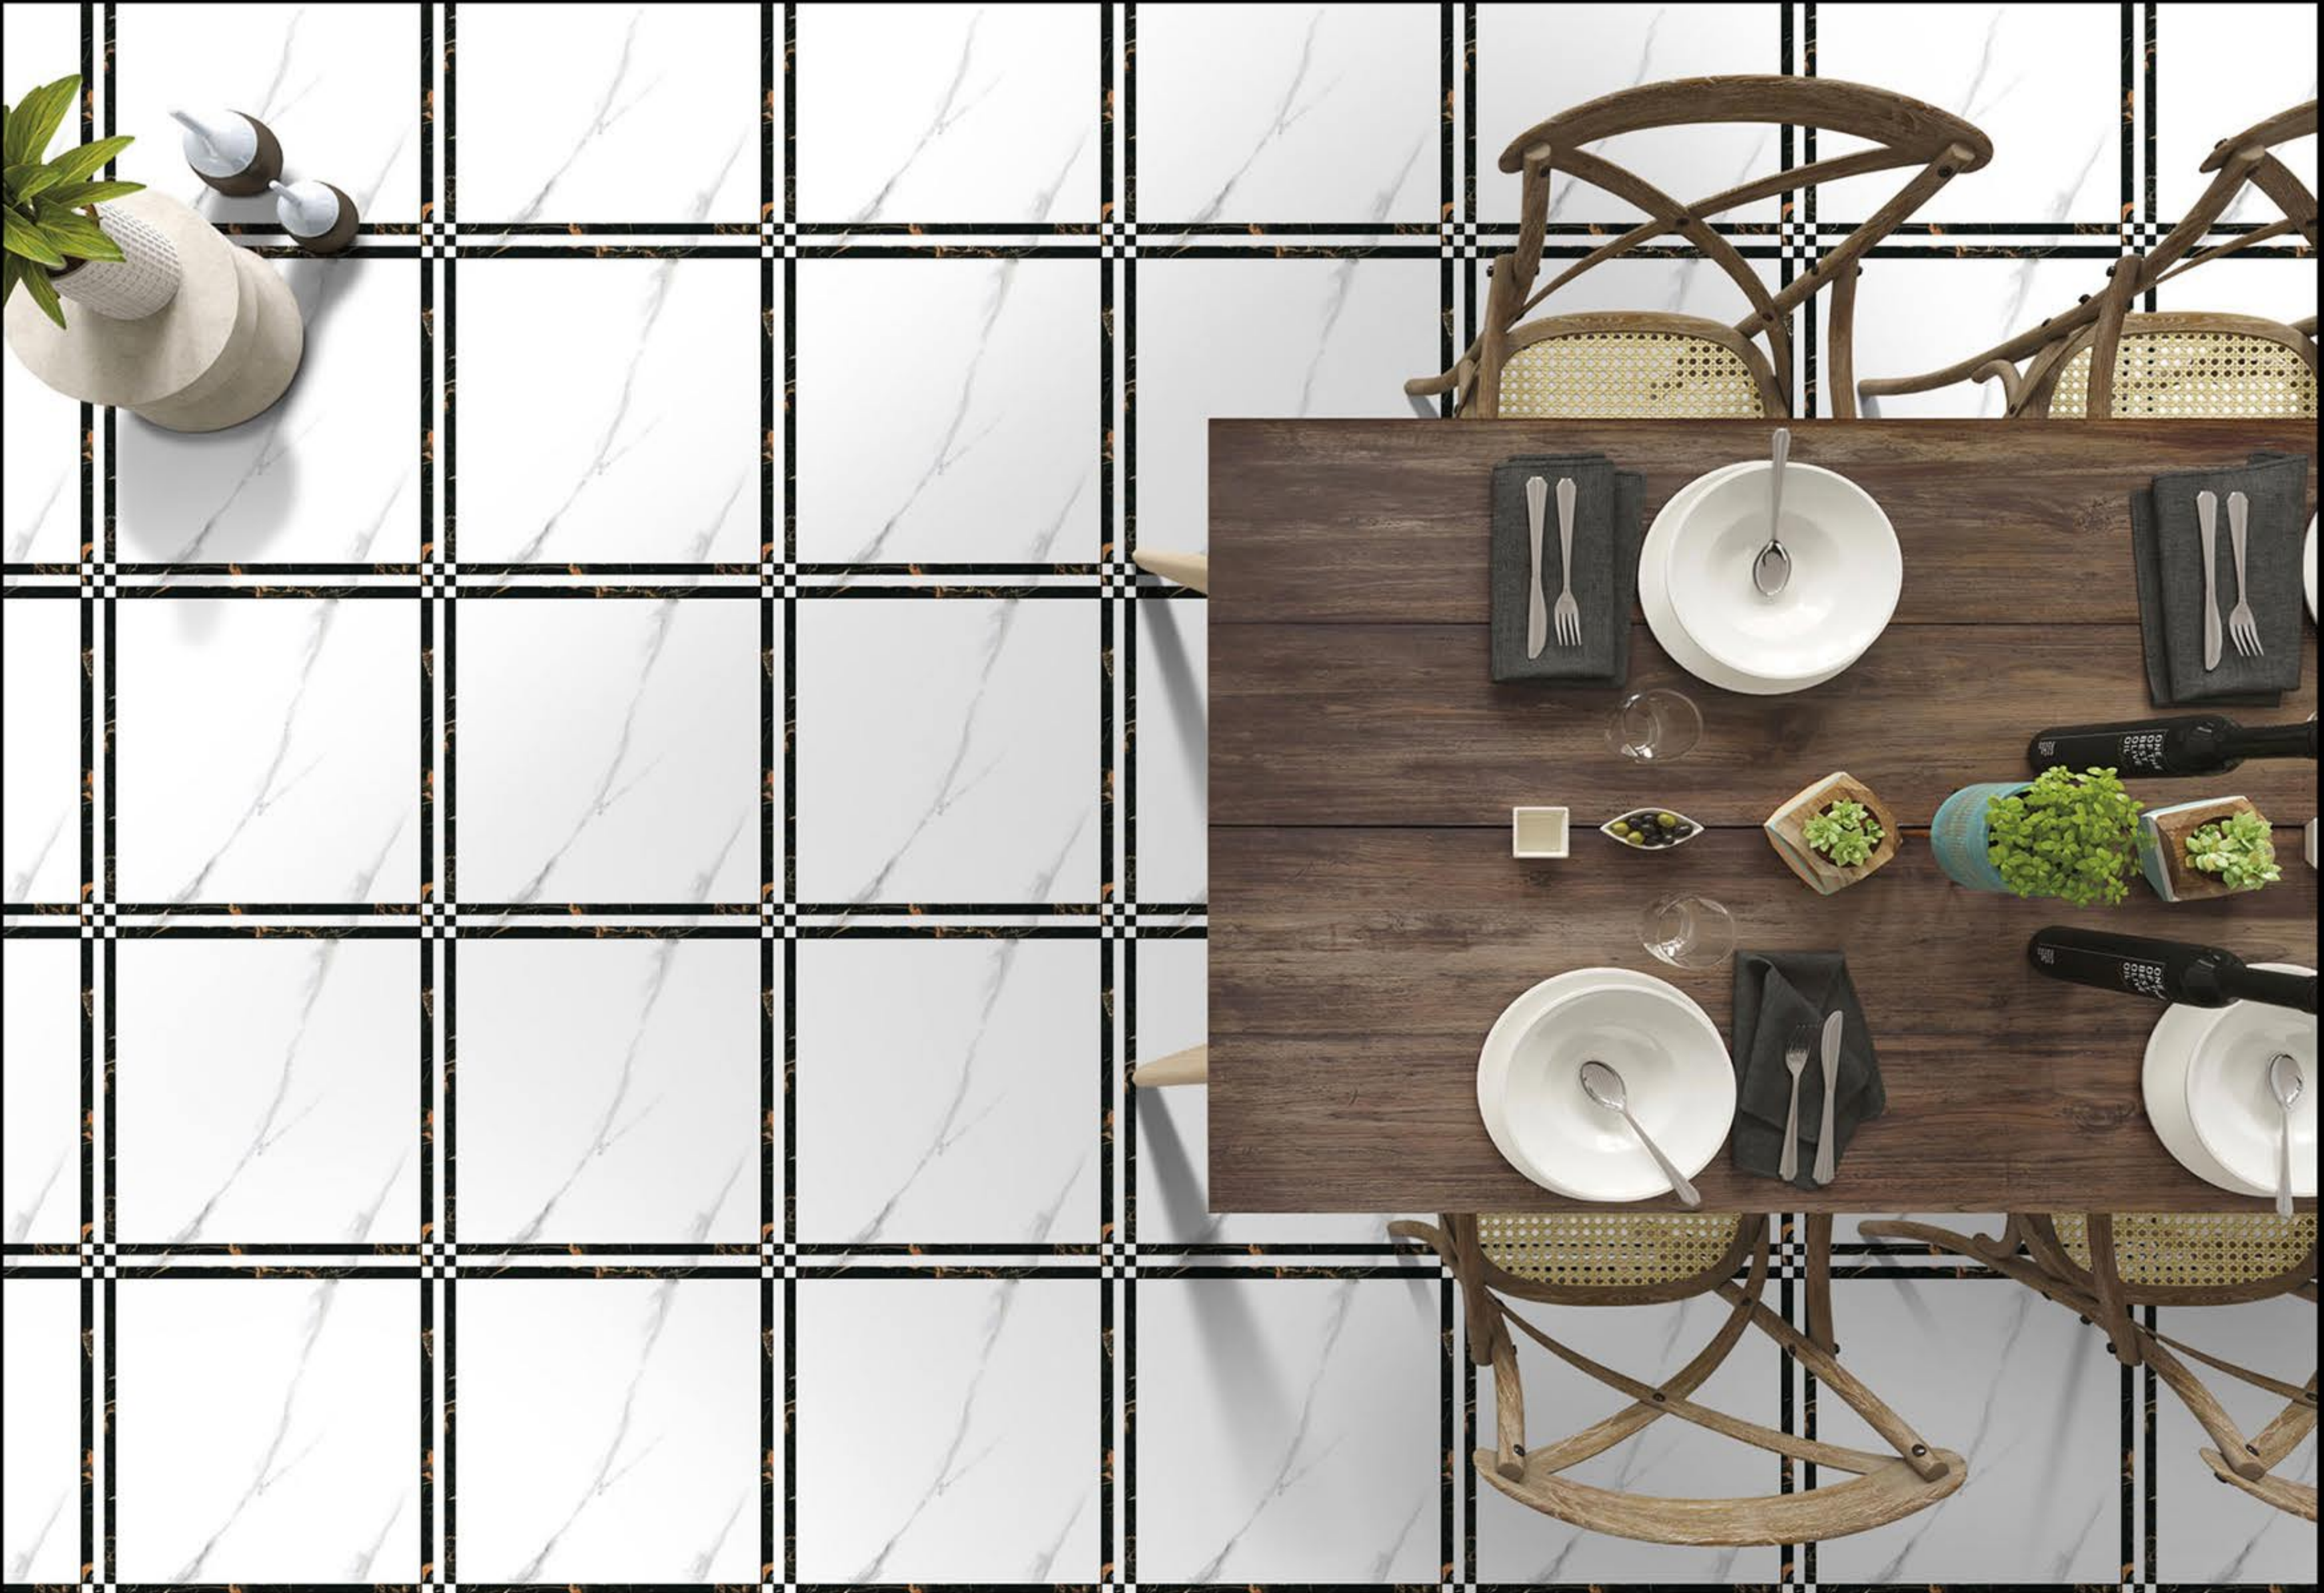

Glossy Finish  
**Marble Series**

600X  
600 mm

1548

**WHITE BODY**   
**PORCELINE TILE**

**Modern**  **Collection**

Glossy Finish  
**Marble Series**

600X  
600 mm

**WHITE BODY**   
**PORCELINE TILE**