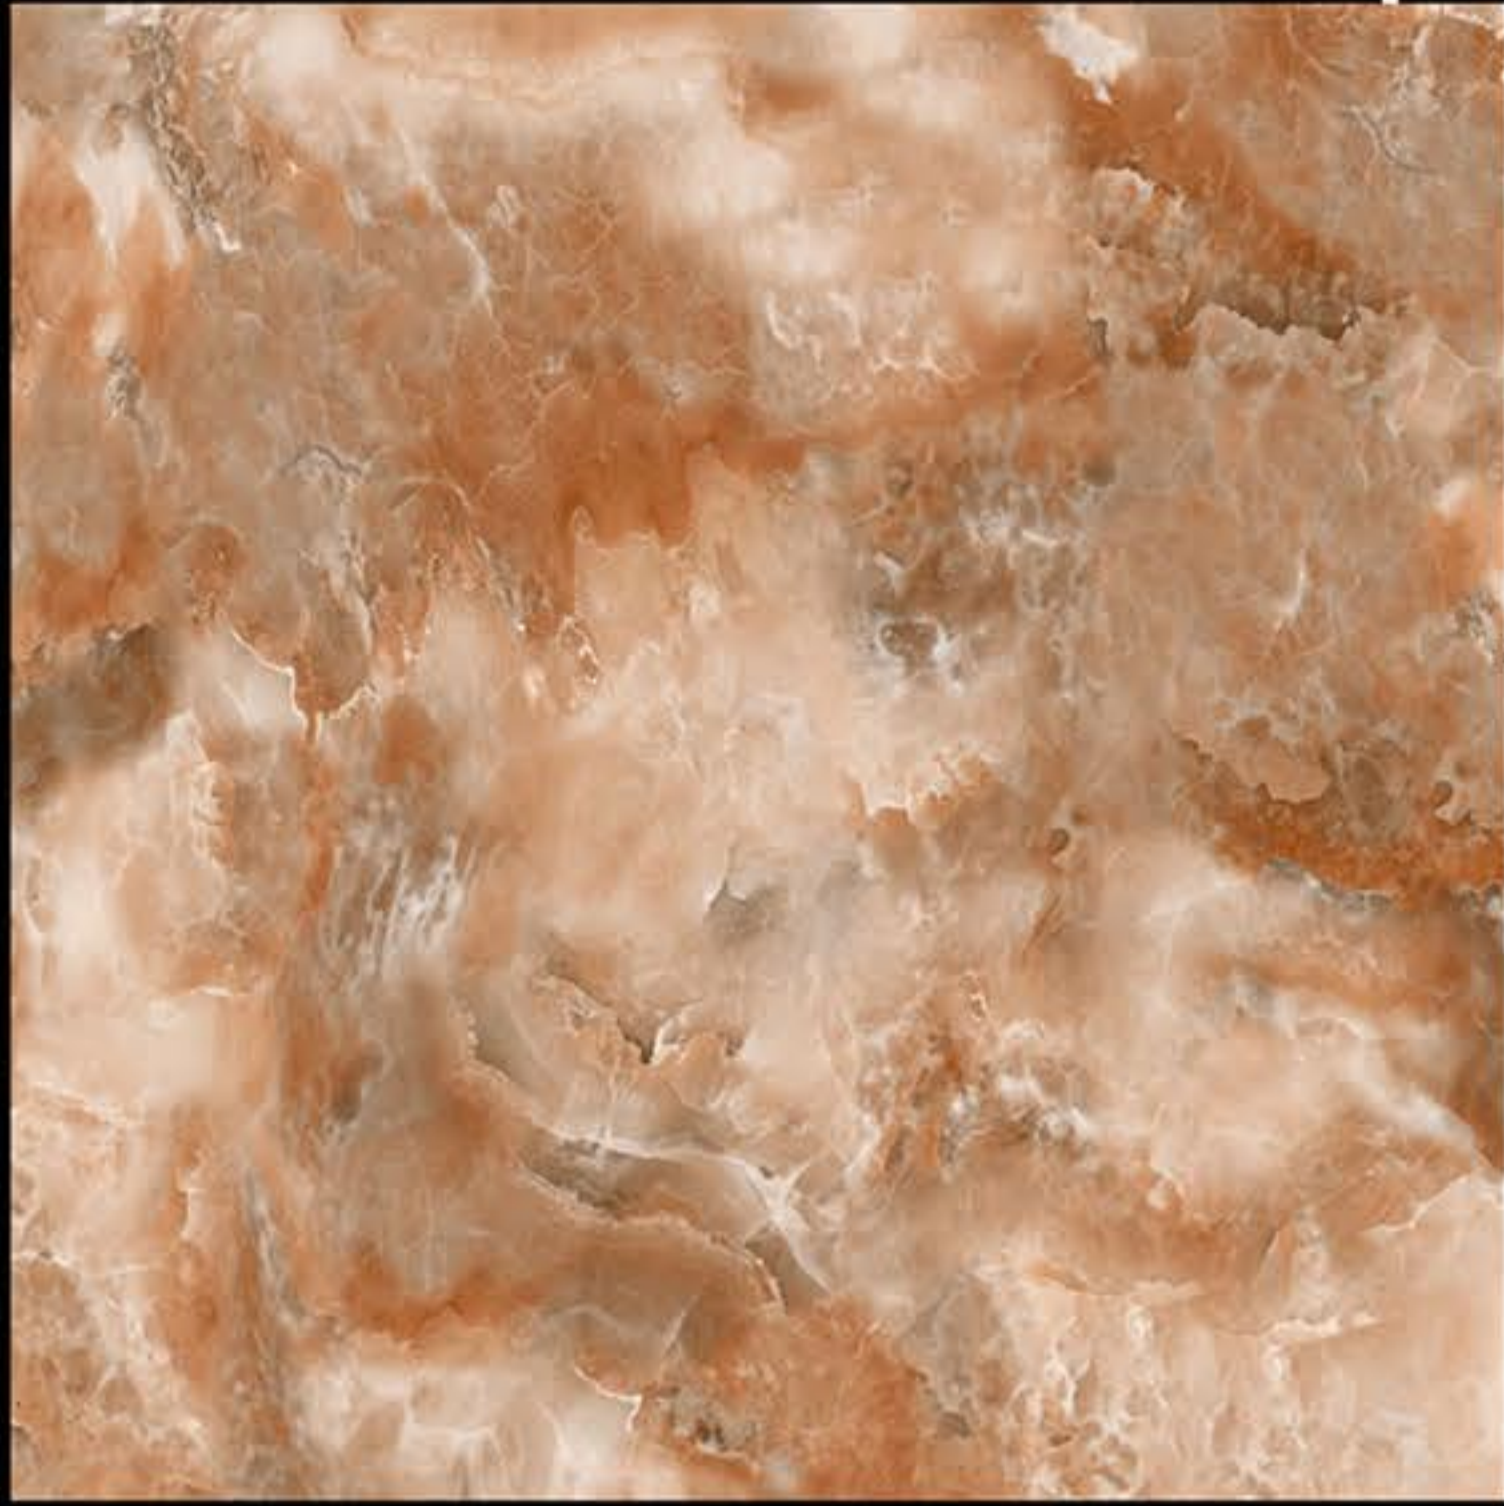

600X  
600 mm

WHITE BODY  
PORCELINE TILE

1506 (Random)

ModernCollection

Glossy Finish  
**Marble Series**

600X  
600 mm

WHITE BODY  
PORCELINE TILE

1507 (Random)