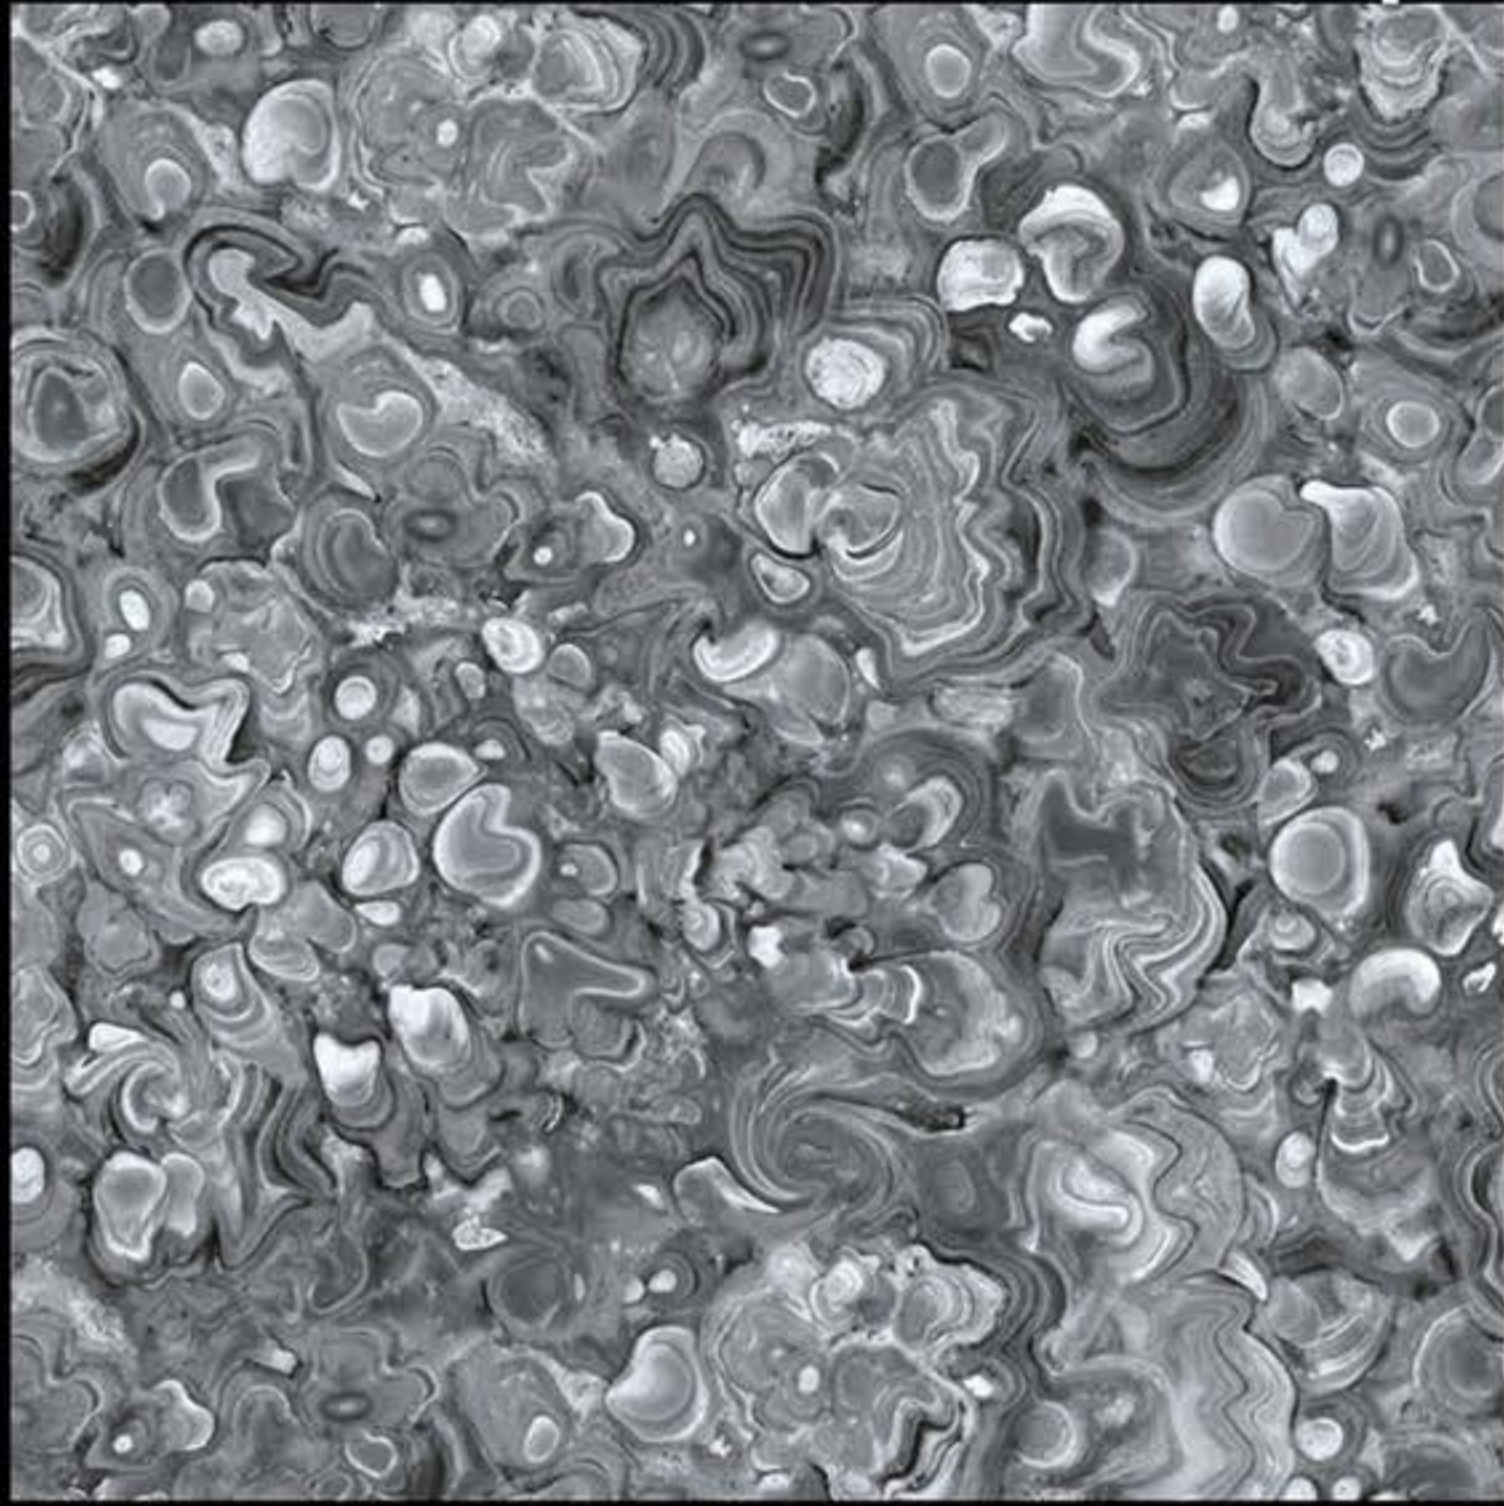

600X  
600 mm

WHITE BODY  
PORCELINE TILE

1523 (Random)

ModernCollection

Glossy Finish  
**Marble Series**

600X  
600 mm

1524 (Random)

WHITE BODY  
PORCELINE TILE