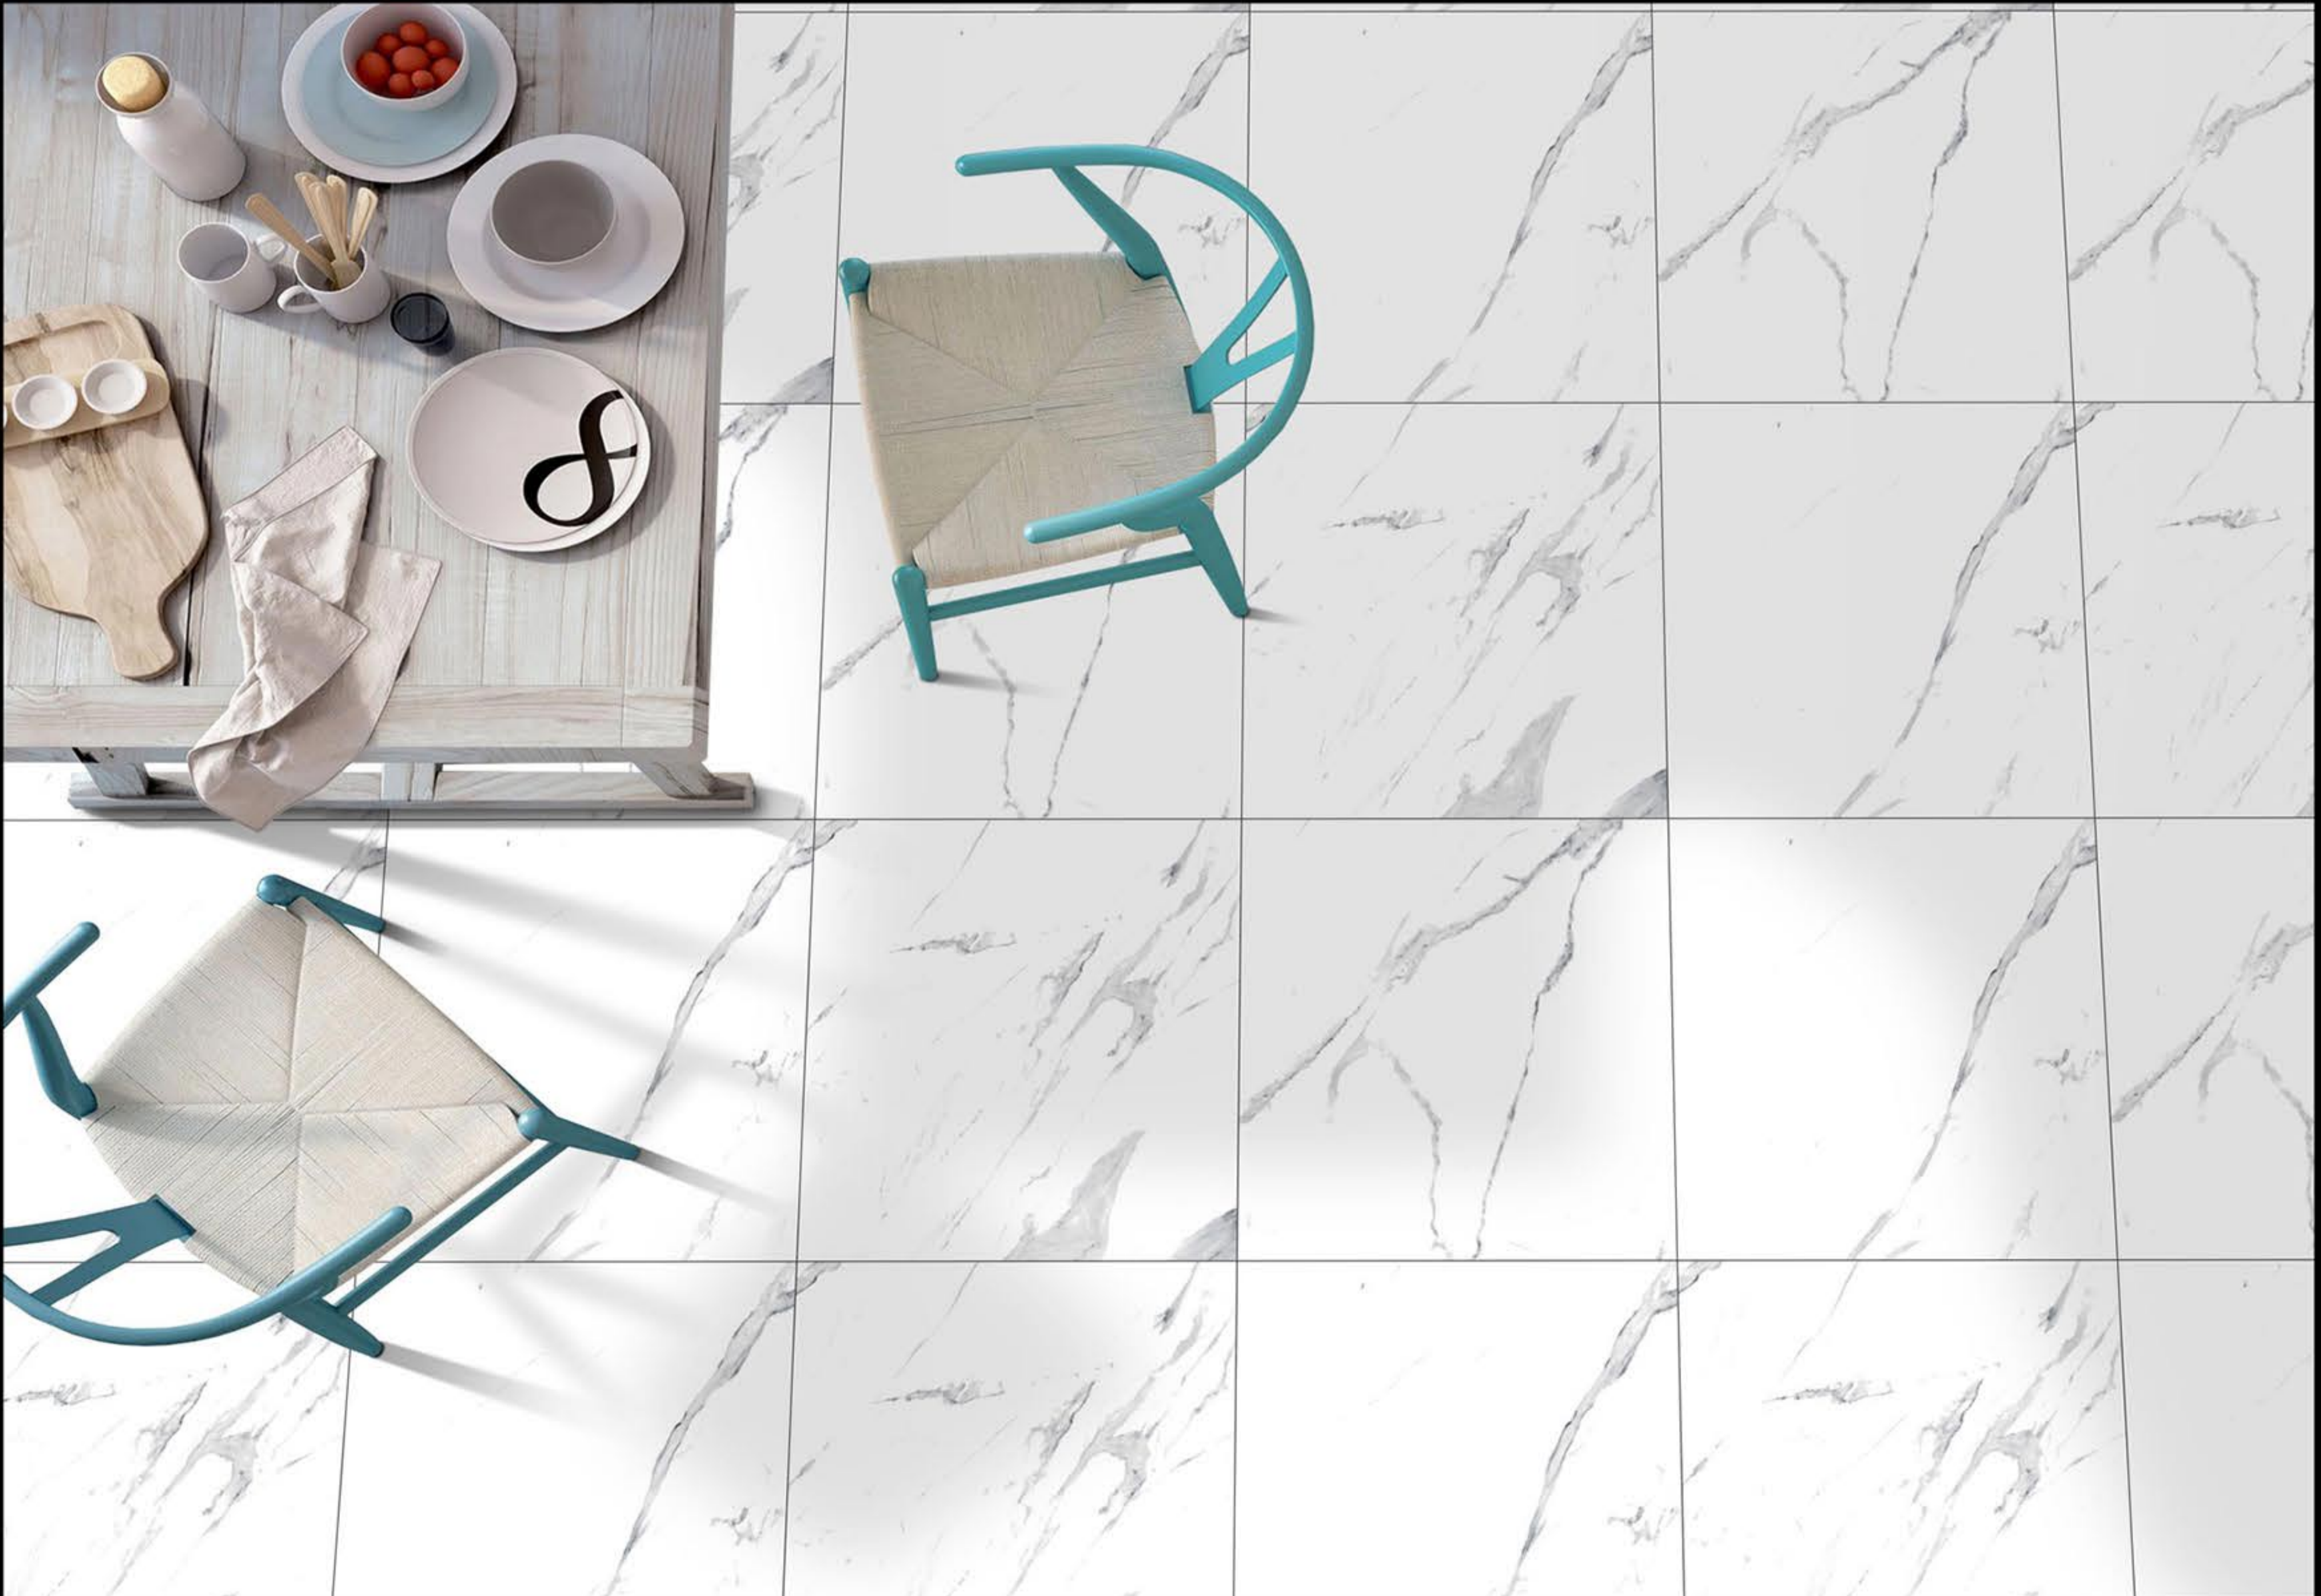

WHITE BODY
PORCELINE TILE

1553 (Random)

Modern **Collection**