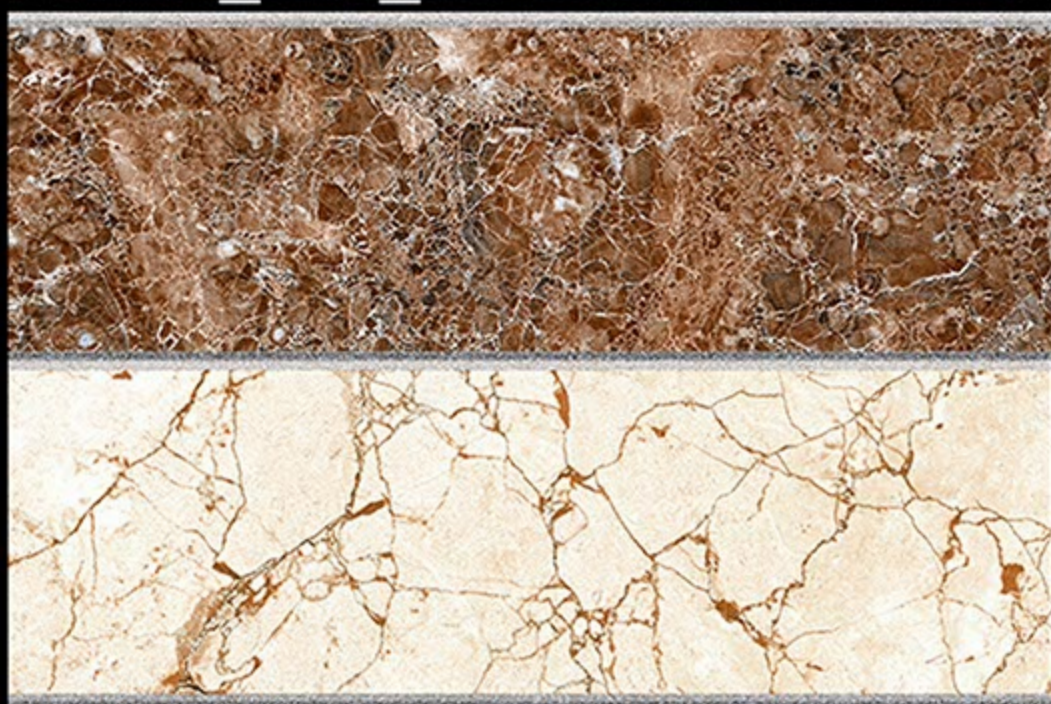

2201_L

2201_HL_2

2201_D

Vivera
TILES • SANITARY • BATH FITTINGS

300mm x 450 mm

Glossy Finish

2220_L

2220_HL_1