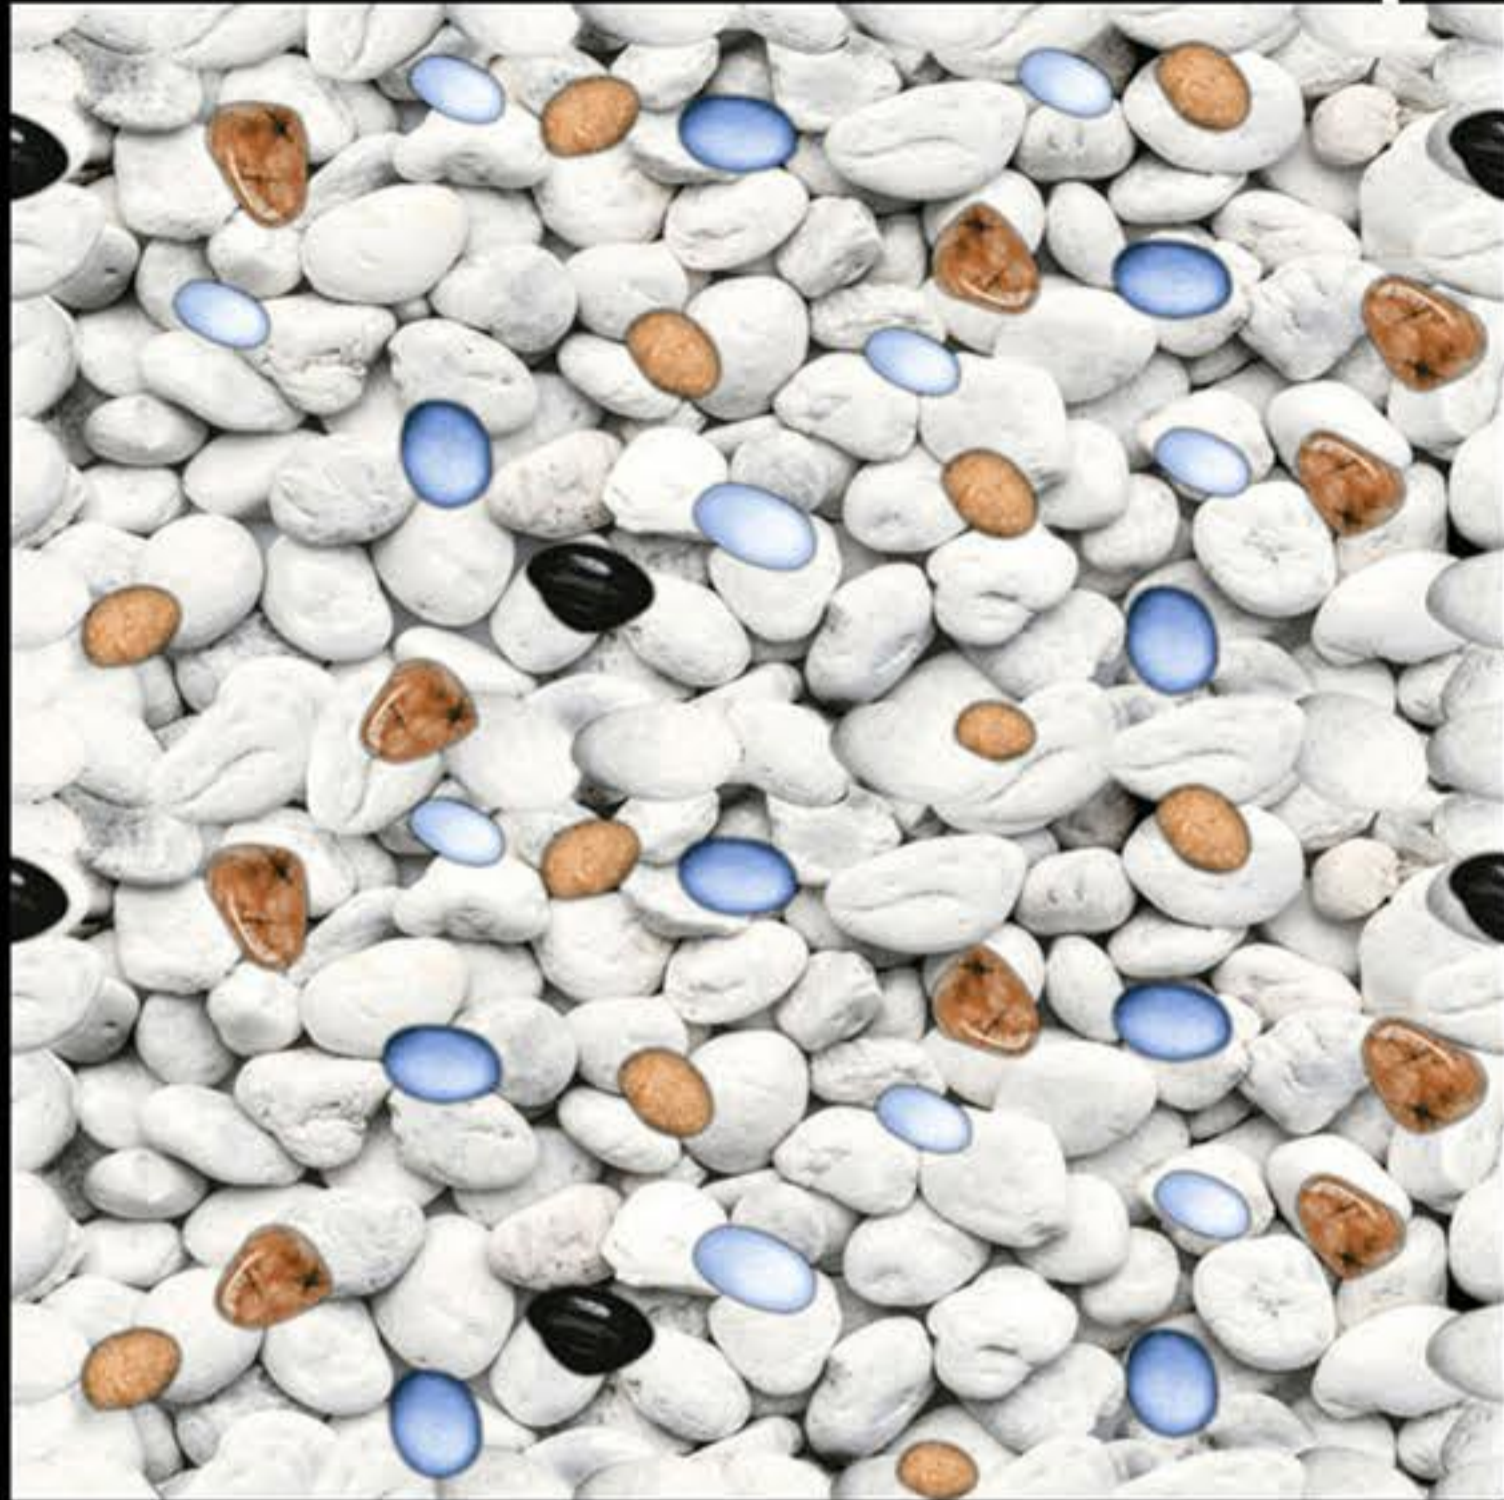

WHITE BODY
PORCELINE TILE

8031

ModernCollection

Matt Finish
3D *Series*

600X
600 mm

WHITE BODY
PORCELINE TILE

8036

ModernCollection