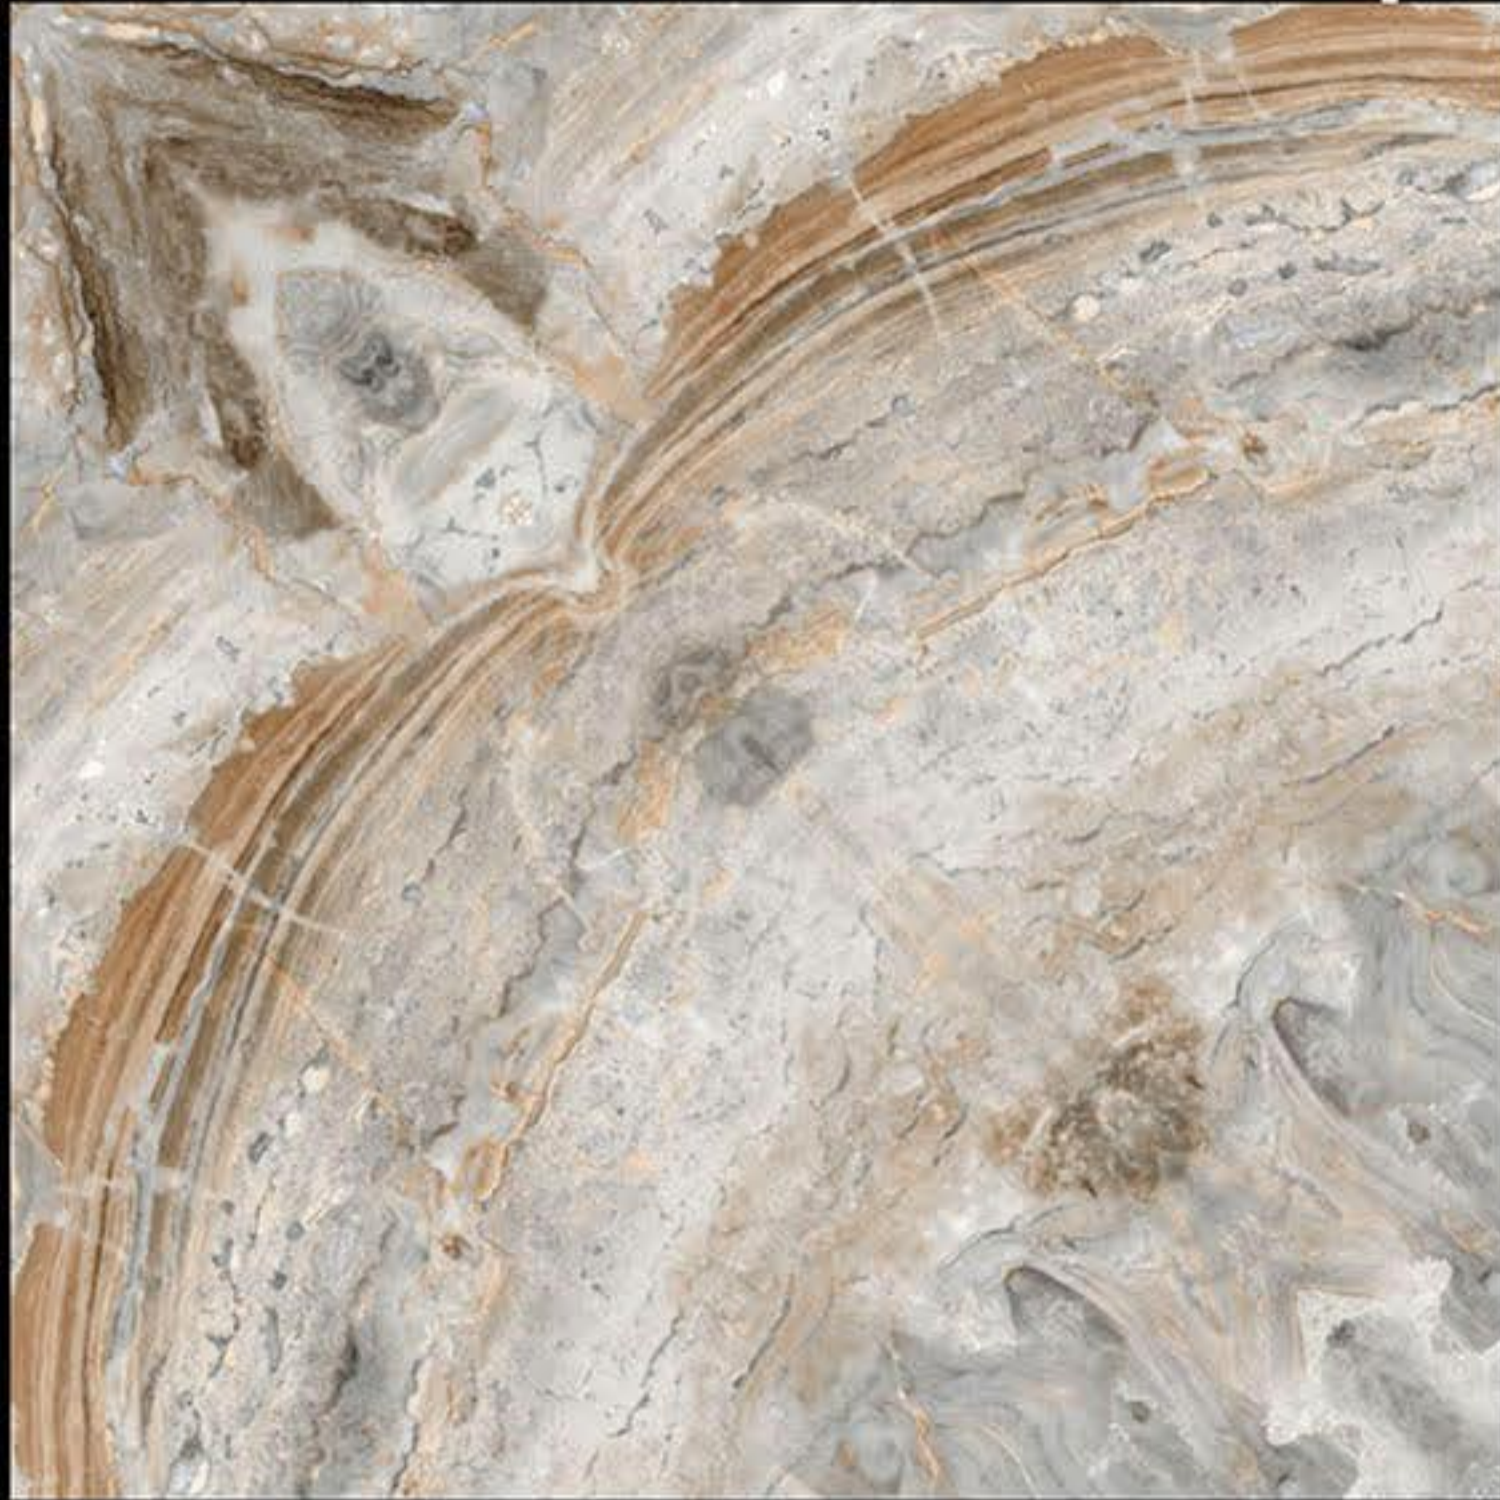

600X  
600 mm

WHITE BODY  
PORCELAIN TILE

7015

ModernCollection

Matt Finish  
BookMatch *Series*

600X  
600 mm

WHITE BODY  
PORCELINE TILE

7017