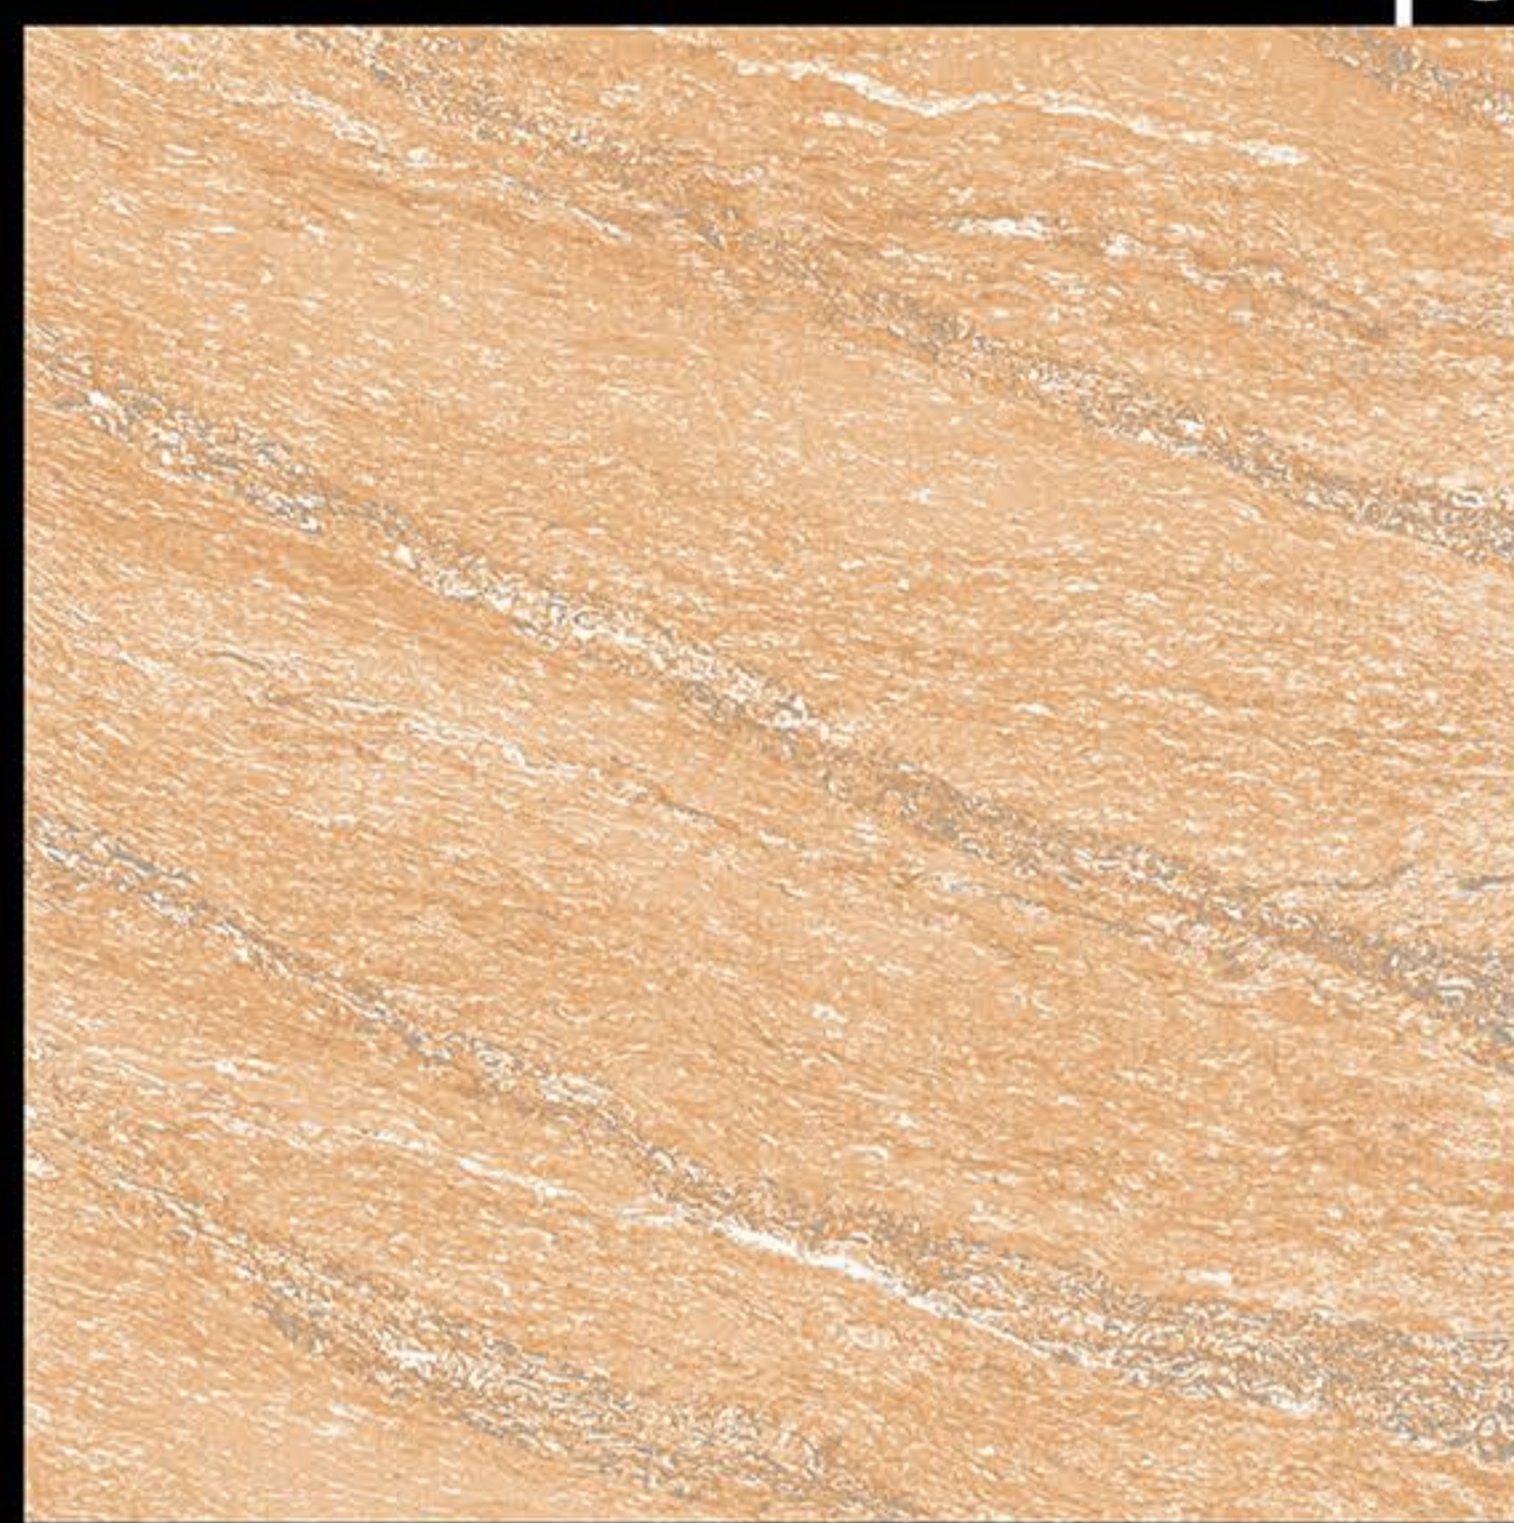

600X  
600 mm

WHITE BODY  
PORCELINE TILE

4012

ModernCollection

Matt Finish  
DC *Series*

600X  
600 mm

WHITE BODY  
PORCELINE TILE

4014