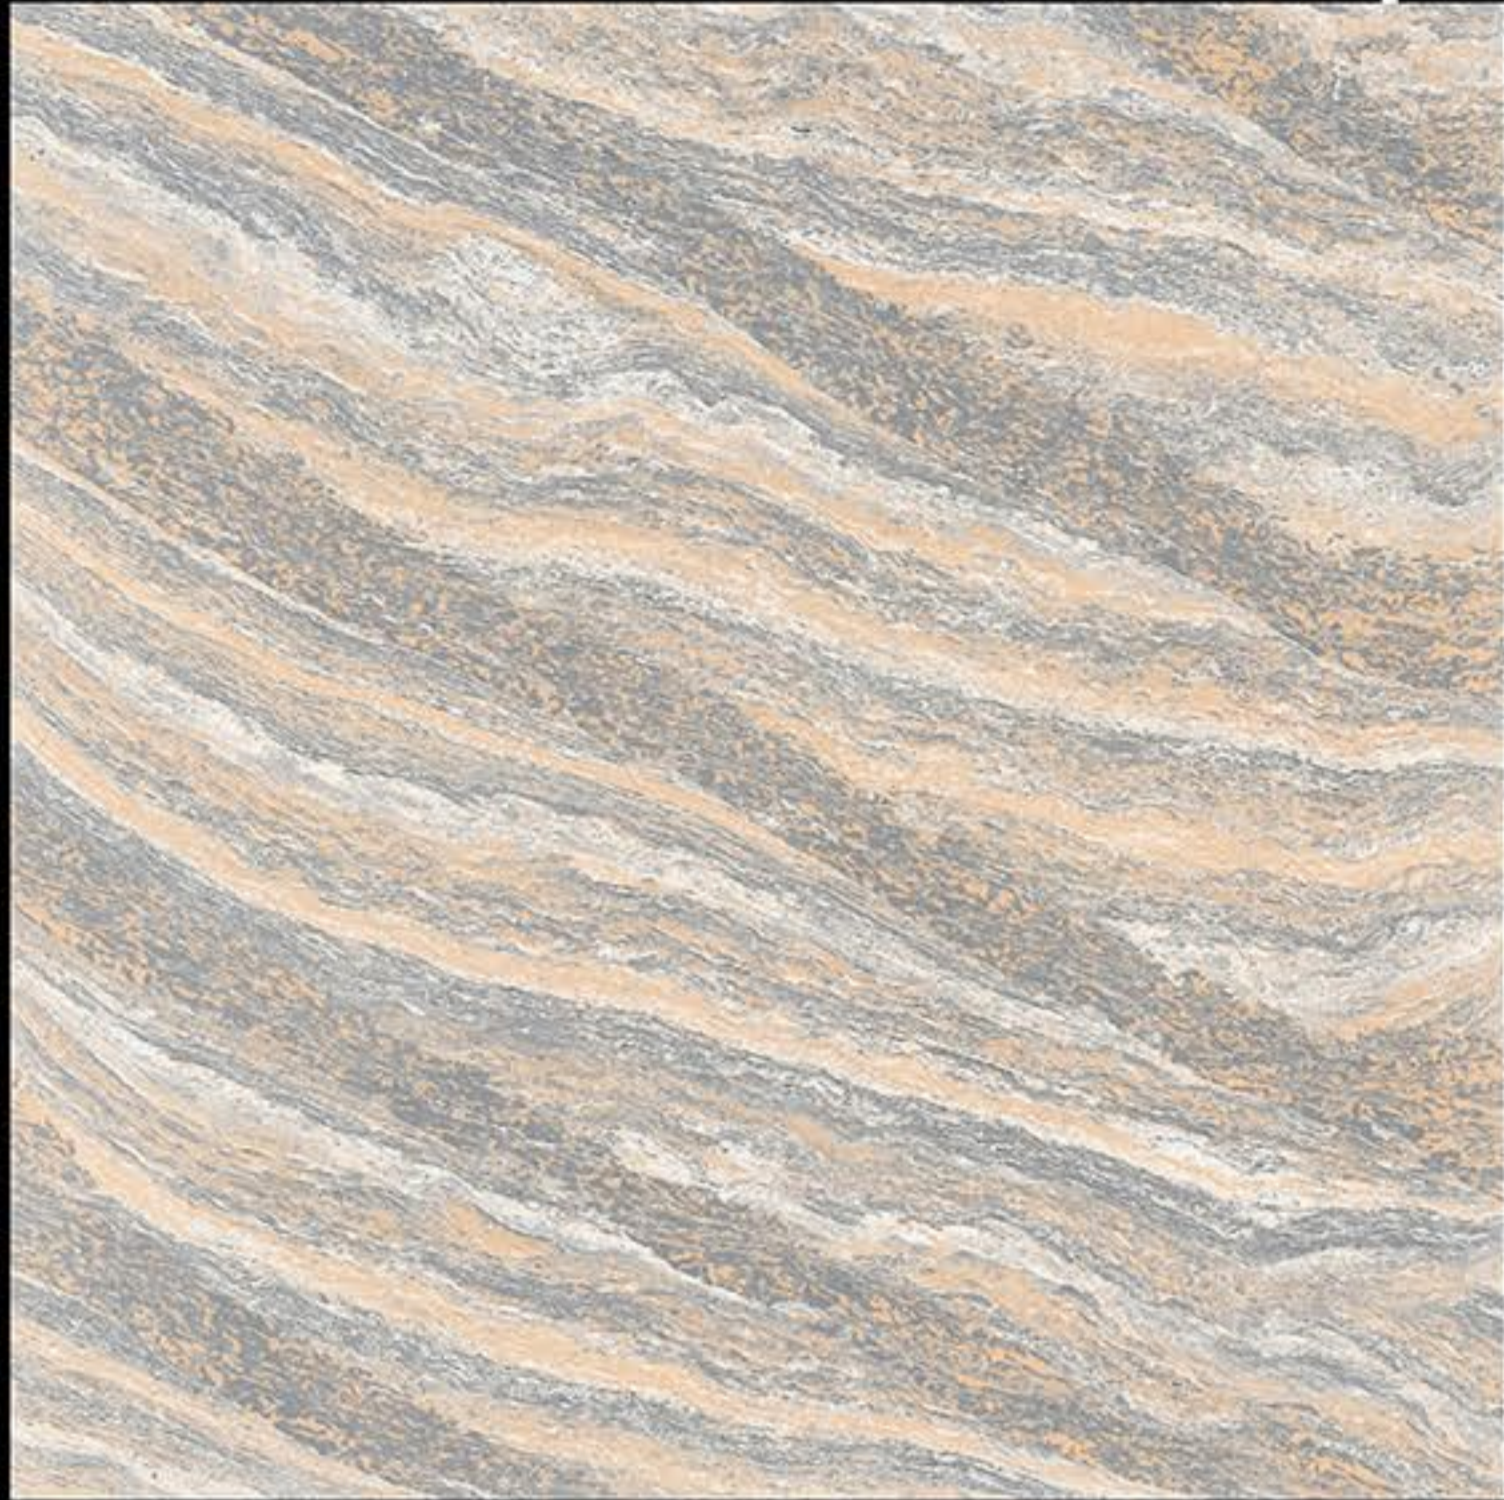

Matt Finish  
DC *Series*

600X  
600 mm

WHITE BODY  
PORCELINE TILE

4009

ModernCollection

Matt Finish  
DC *Series*

600X  
600 mm

WHITE BODY  
PORCELINE TILE