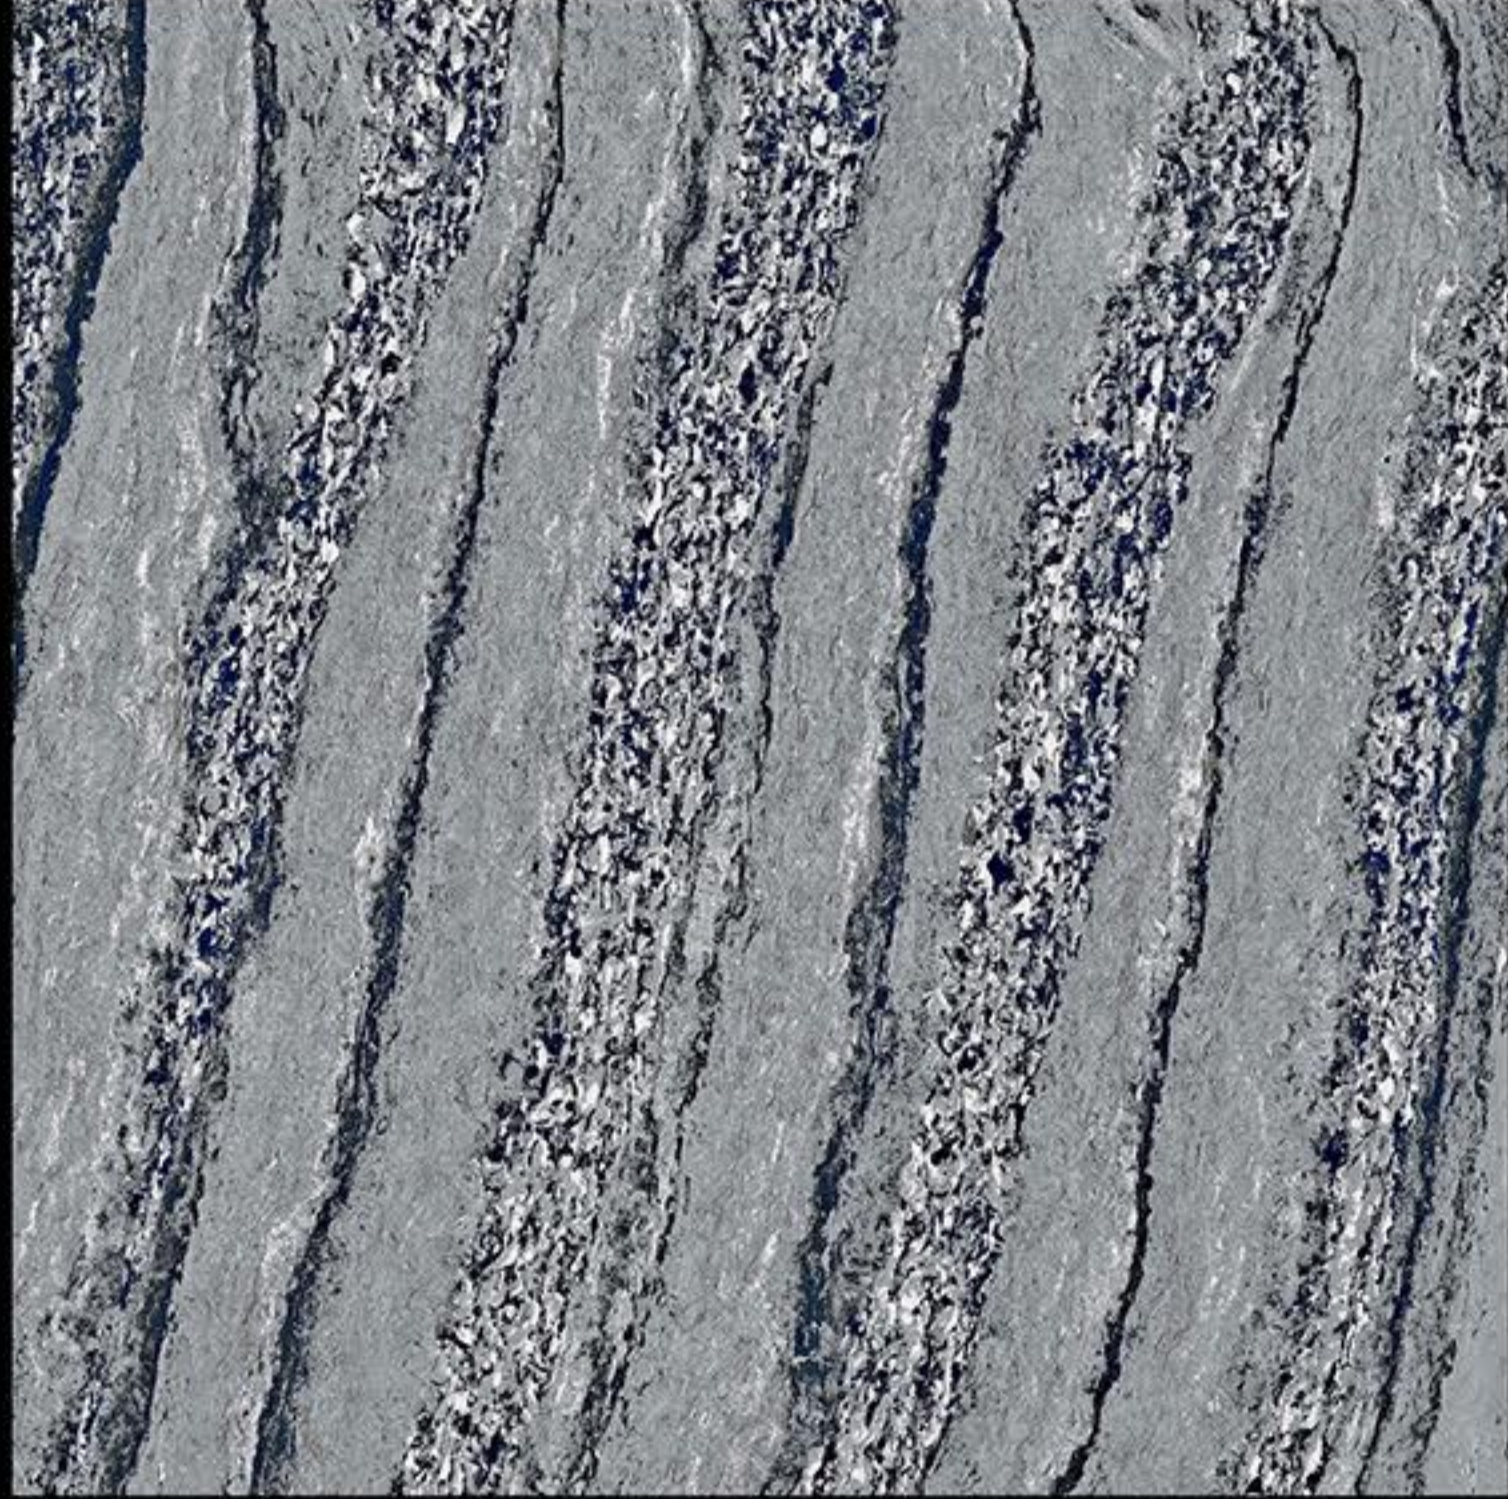

WHITE BODY
PORCELAIN TILE

4519

ModernCollection

Glossy Finish
DC *Series*

600X
600 mm

WHITE BODY
PORCELINE TILE

4521

ModernCollection