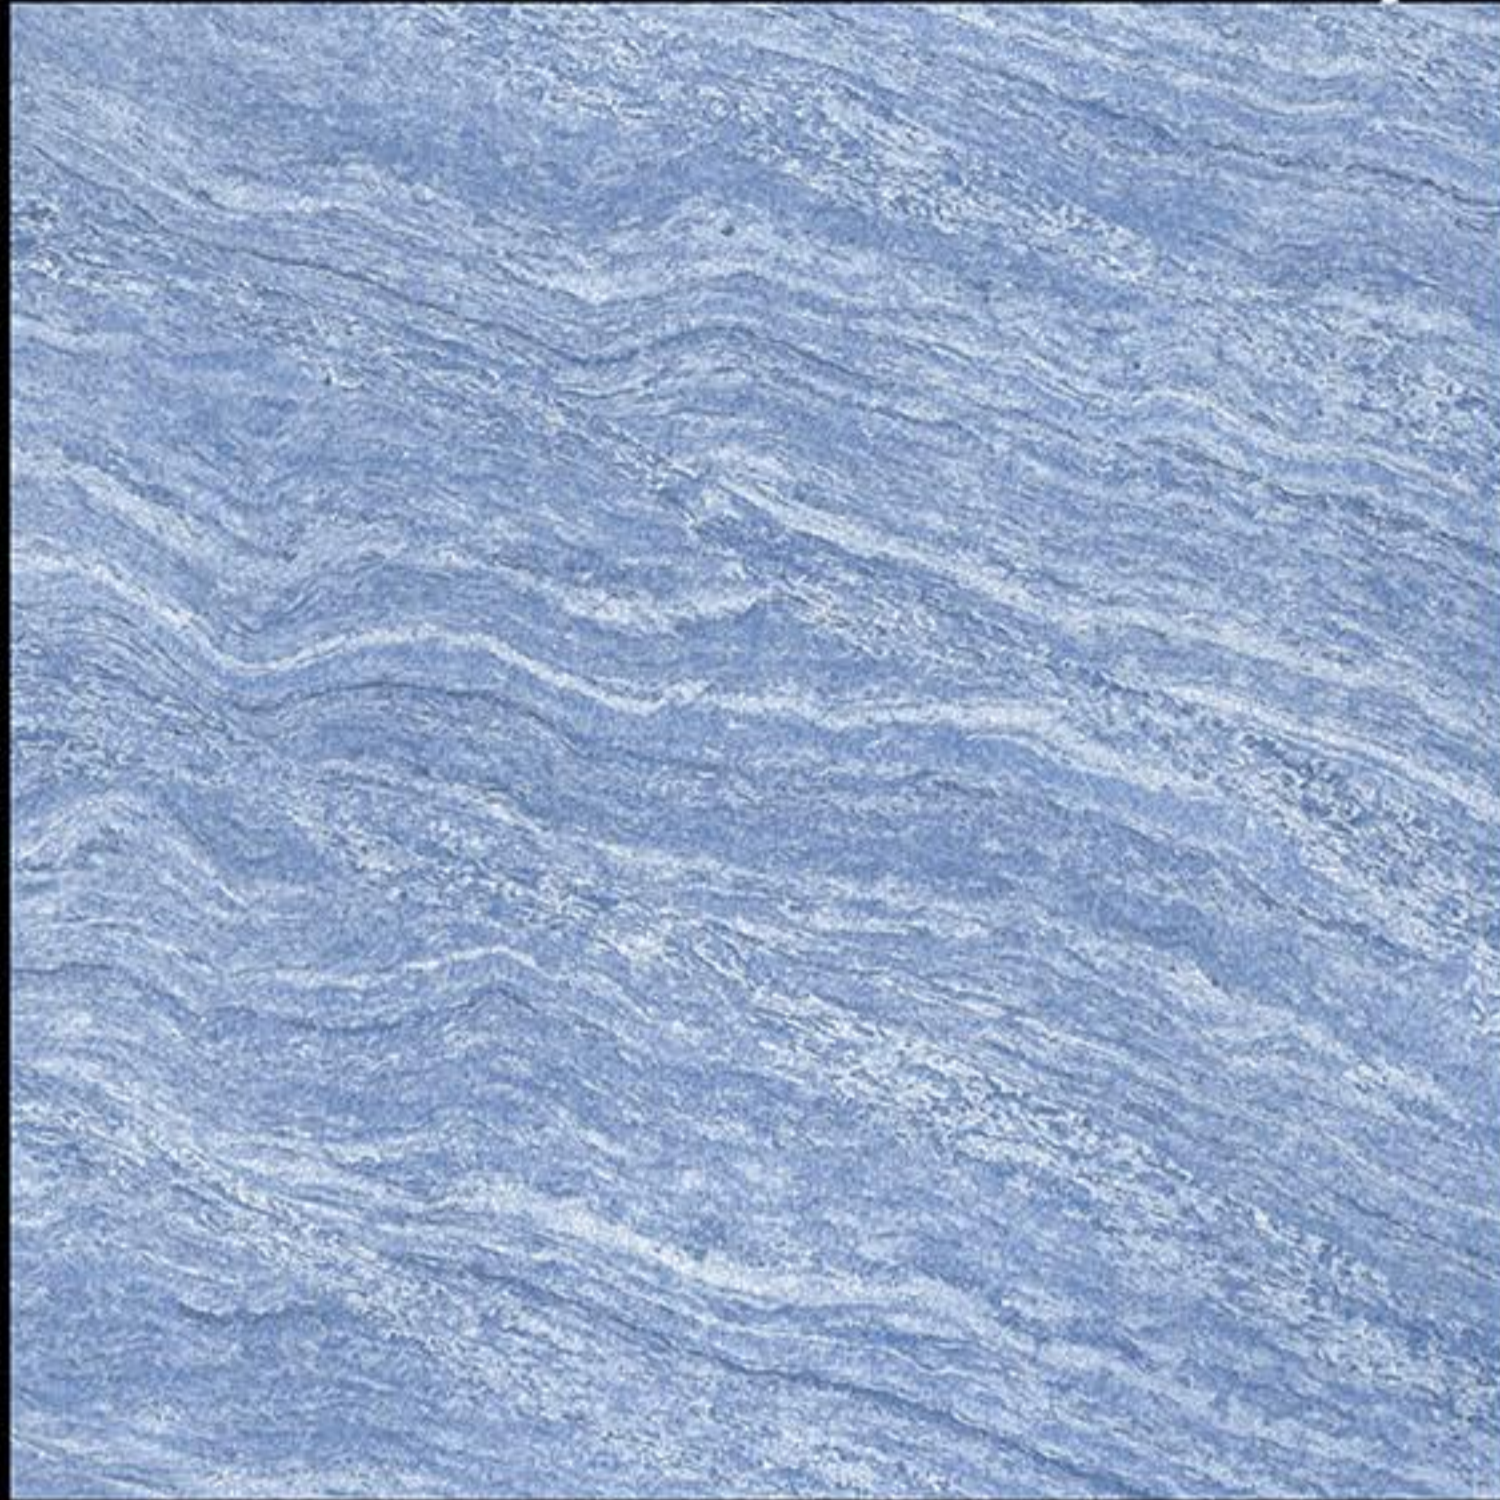

Glossy Finish
DC *Series*

600X
600 mm

WHITE BODY
PORCELINE TILE

4501

ModernCollection

Glossy Finish
DC *Series*

600X
600 mm

WHITE BODY
PORCELINE TILE