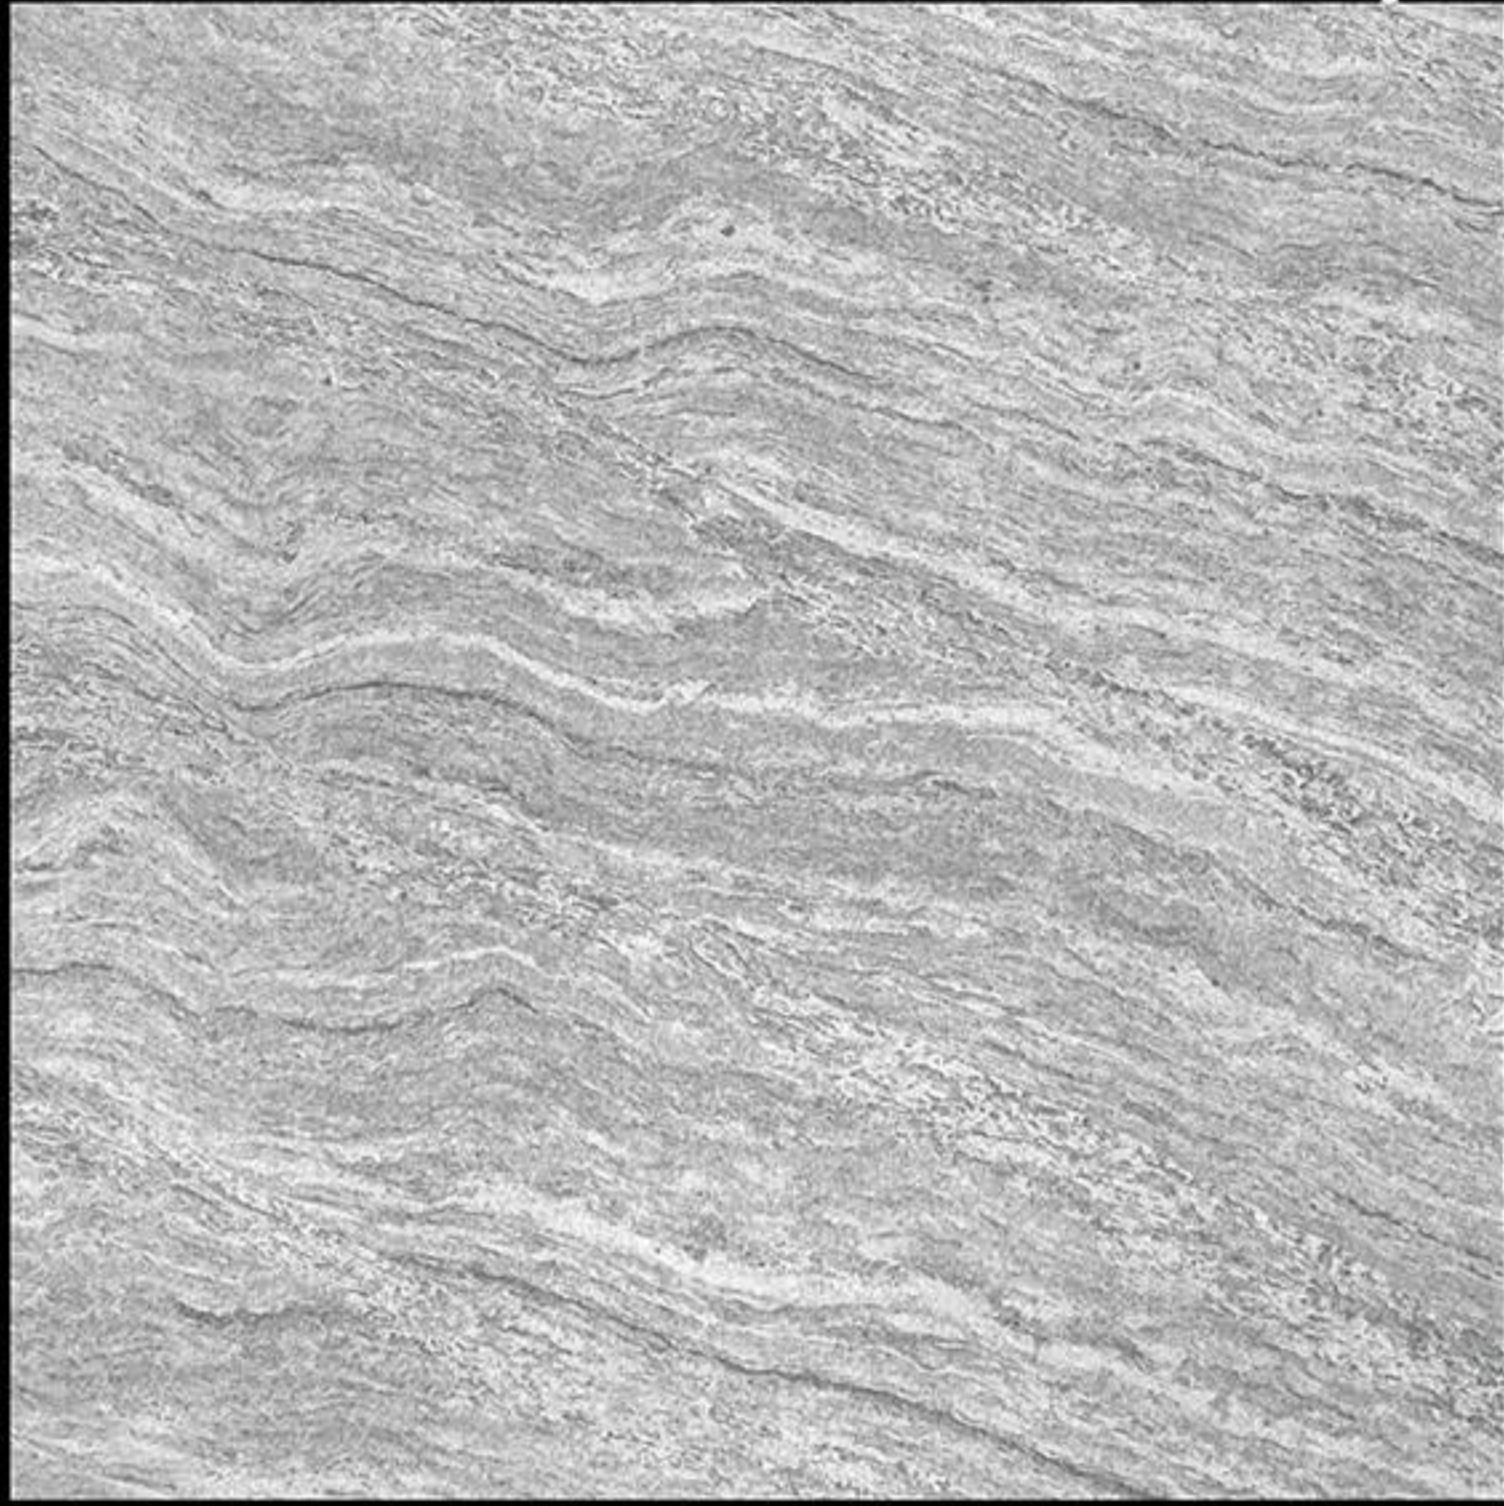

Glossy Finish
DC *Series*

600X
600 mm