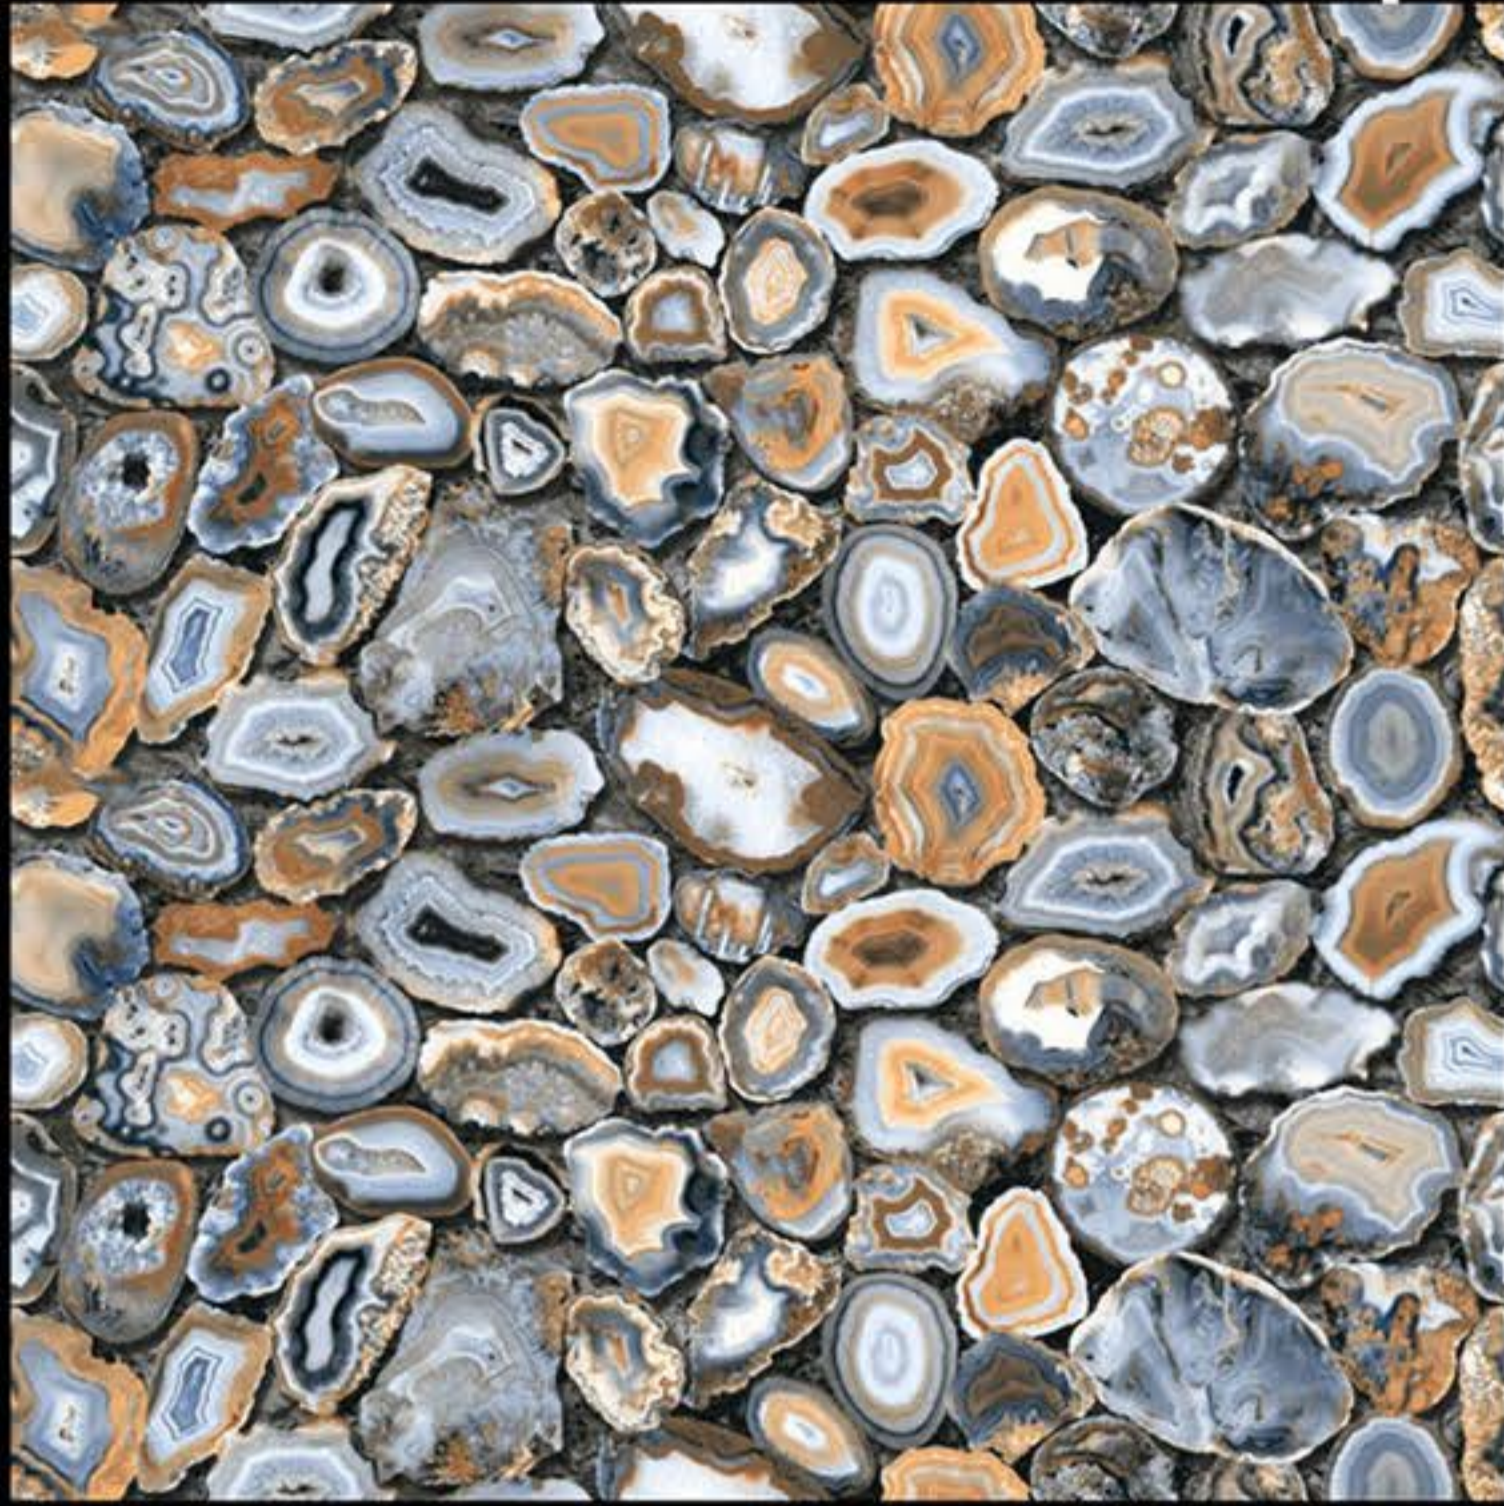

600X
600 mm

WHITE BODY
PORCELINE TILE

8540

ModernCollection

Glossy Finish
3D *Series*

600X
600 mm

WHITE BODY
PORCELAIN TILE

8541