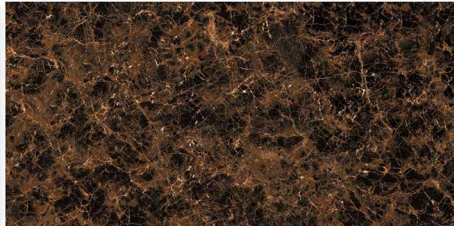

600 X 1200 MM , HIGH GLOSS ,

DORATO BROWN

600 X 1200 MM, HIGH GLOSS,

EMPERADOR BRONZE

600 X 1200 MM , HIGH GLOSS ,

EMPERADOR FUME

600 X 1200 MM , HIGH GLOSS ,

EMPERADOR GOLD