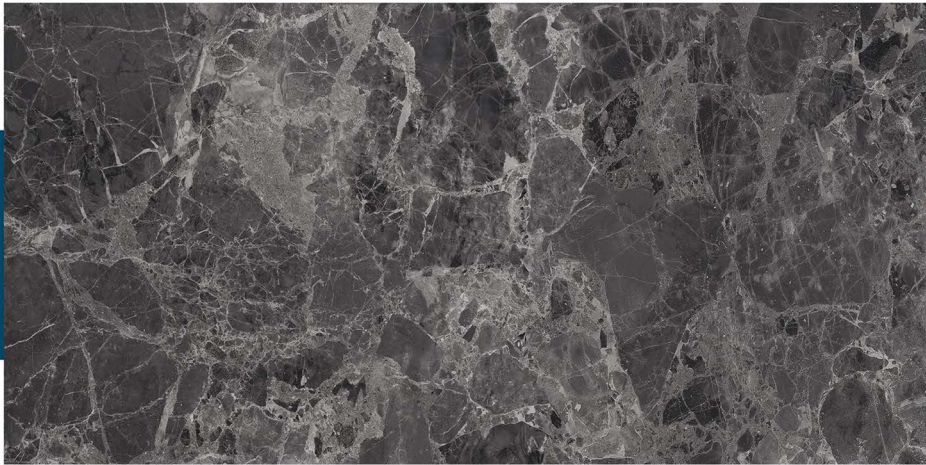

600 X 1200 MM , HIGH GLOSS ,

DORATO BROWN

600 X 1200 MM, HIGH GLOSS,

EMPERADOR BRONZE

600 X 1200 MM , HIGH GLOSS ,

EMPERADOR FUME

600 X 1200 MM , HIGH GLOSS ,

EMPERADOR GOLD