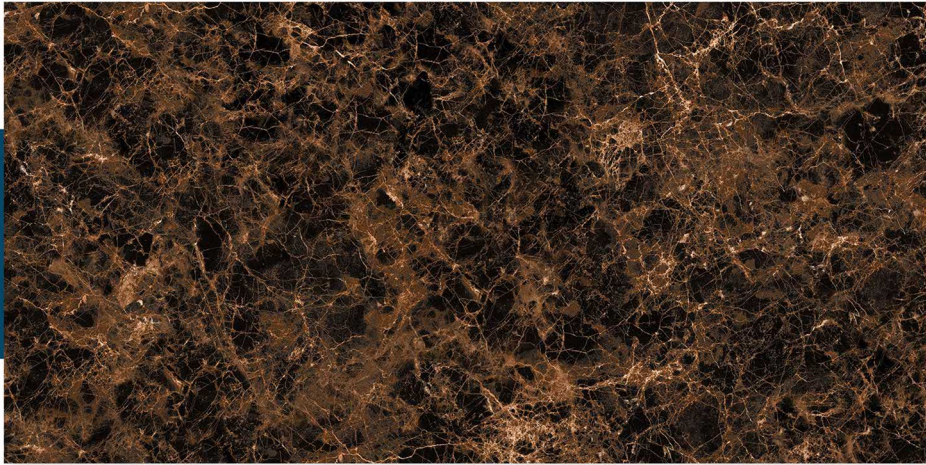

600 X 1200 MM , HIGH GLOSS ,

DORATO BROWN

600 X 1200 MM, HIGH GLOSS,

EMPERADOR BRONZE

600 X 1200 MM , HIGH GLOSS ,

EMPERADOR FUME

600 X 1200 MM , HIGH GLOSS ,

EMPERADOR GOLD