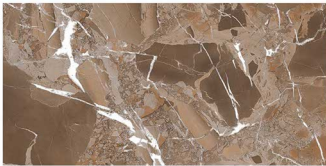

600 X 1200 MM , HIGH GLOSS ,

LIRICA CHOCO

600 X 1200 MM, HIGH GLOSS,

MAROON EMPERADOR

600 X 1200 MM , HIGH GLOSS ,

MARTINO TURKISH

600 X 1200 MM , HIGH GLOSS ,

MEGALITH NOCE