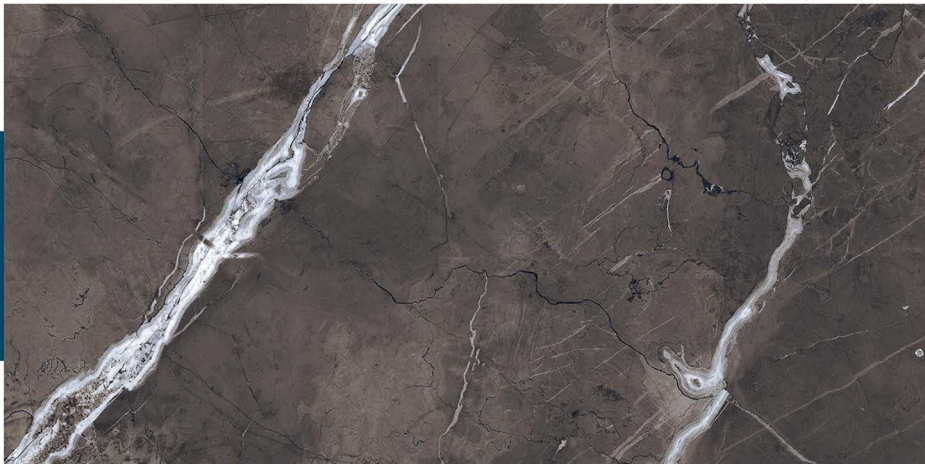

600 X 1200 MM , HIGH GLOSS ,

LIRICA CHOCO

600 X 1200 MM, HIGH GLOSS,

MAROON EMPERADOR

600 X 1200 MM , HIGH GLOSS ,

MARTINO TURKISH

600 X 1200 MM , HIGH GLOSS ,

MEGALITH NOCE